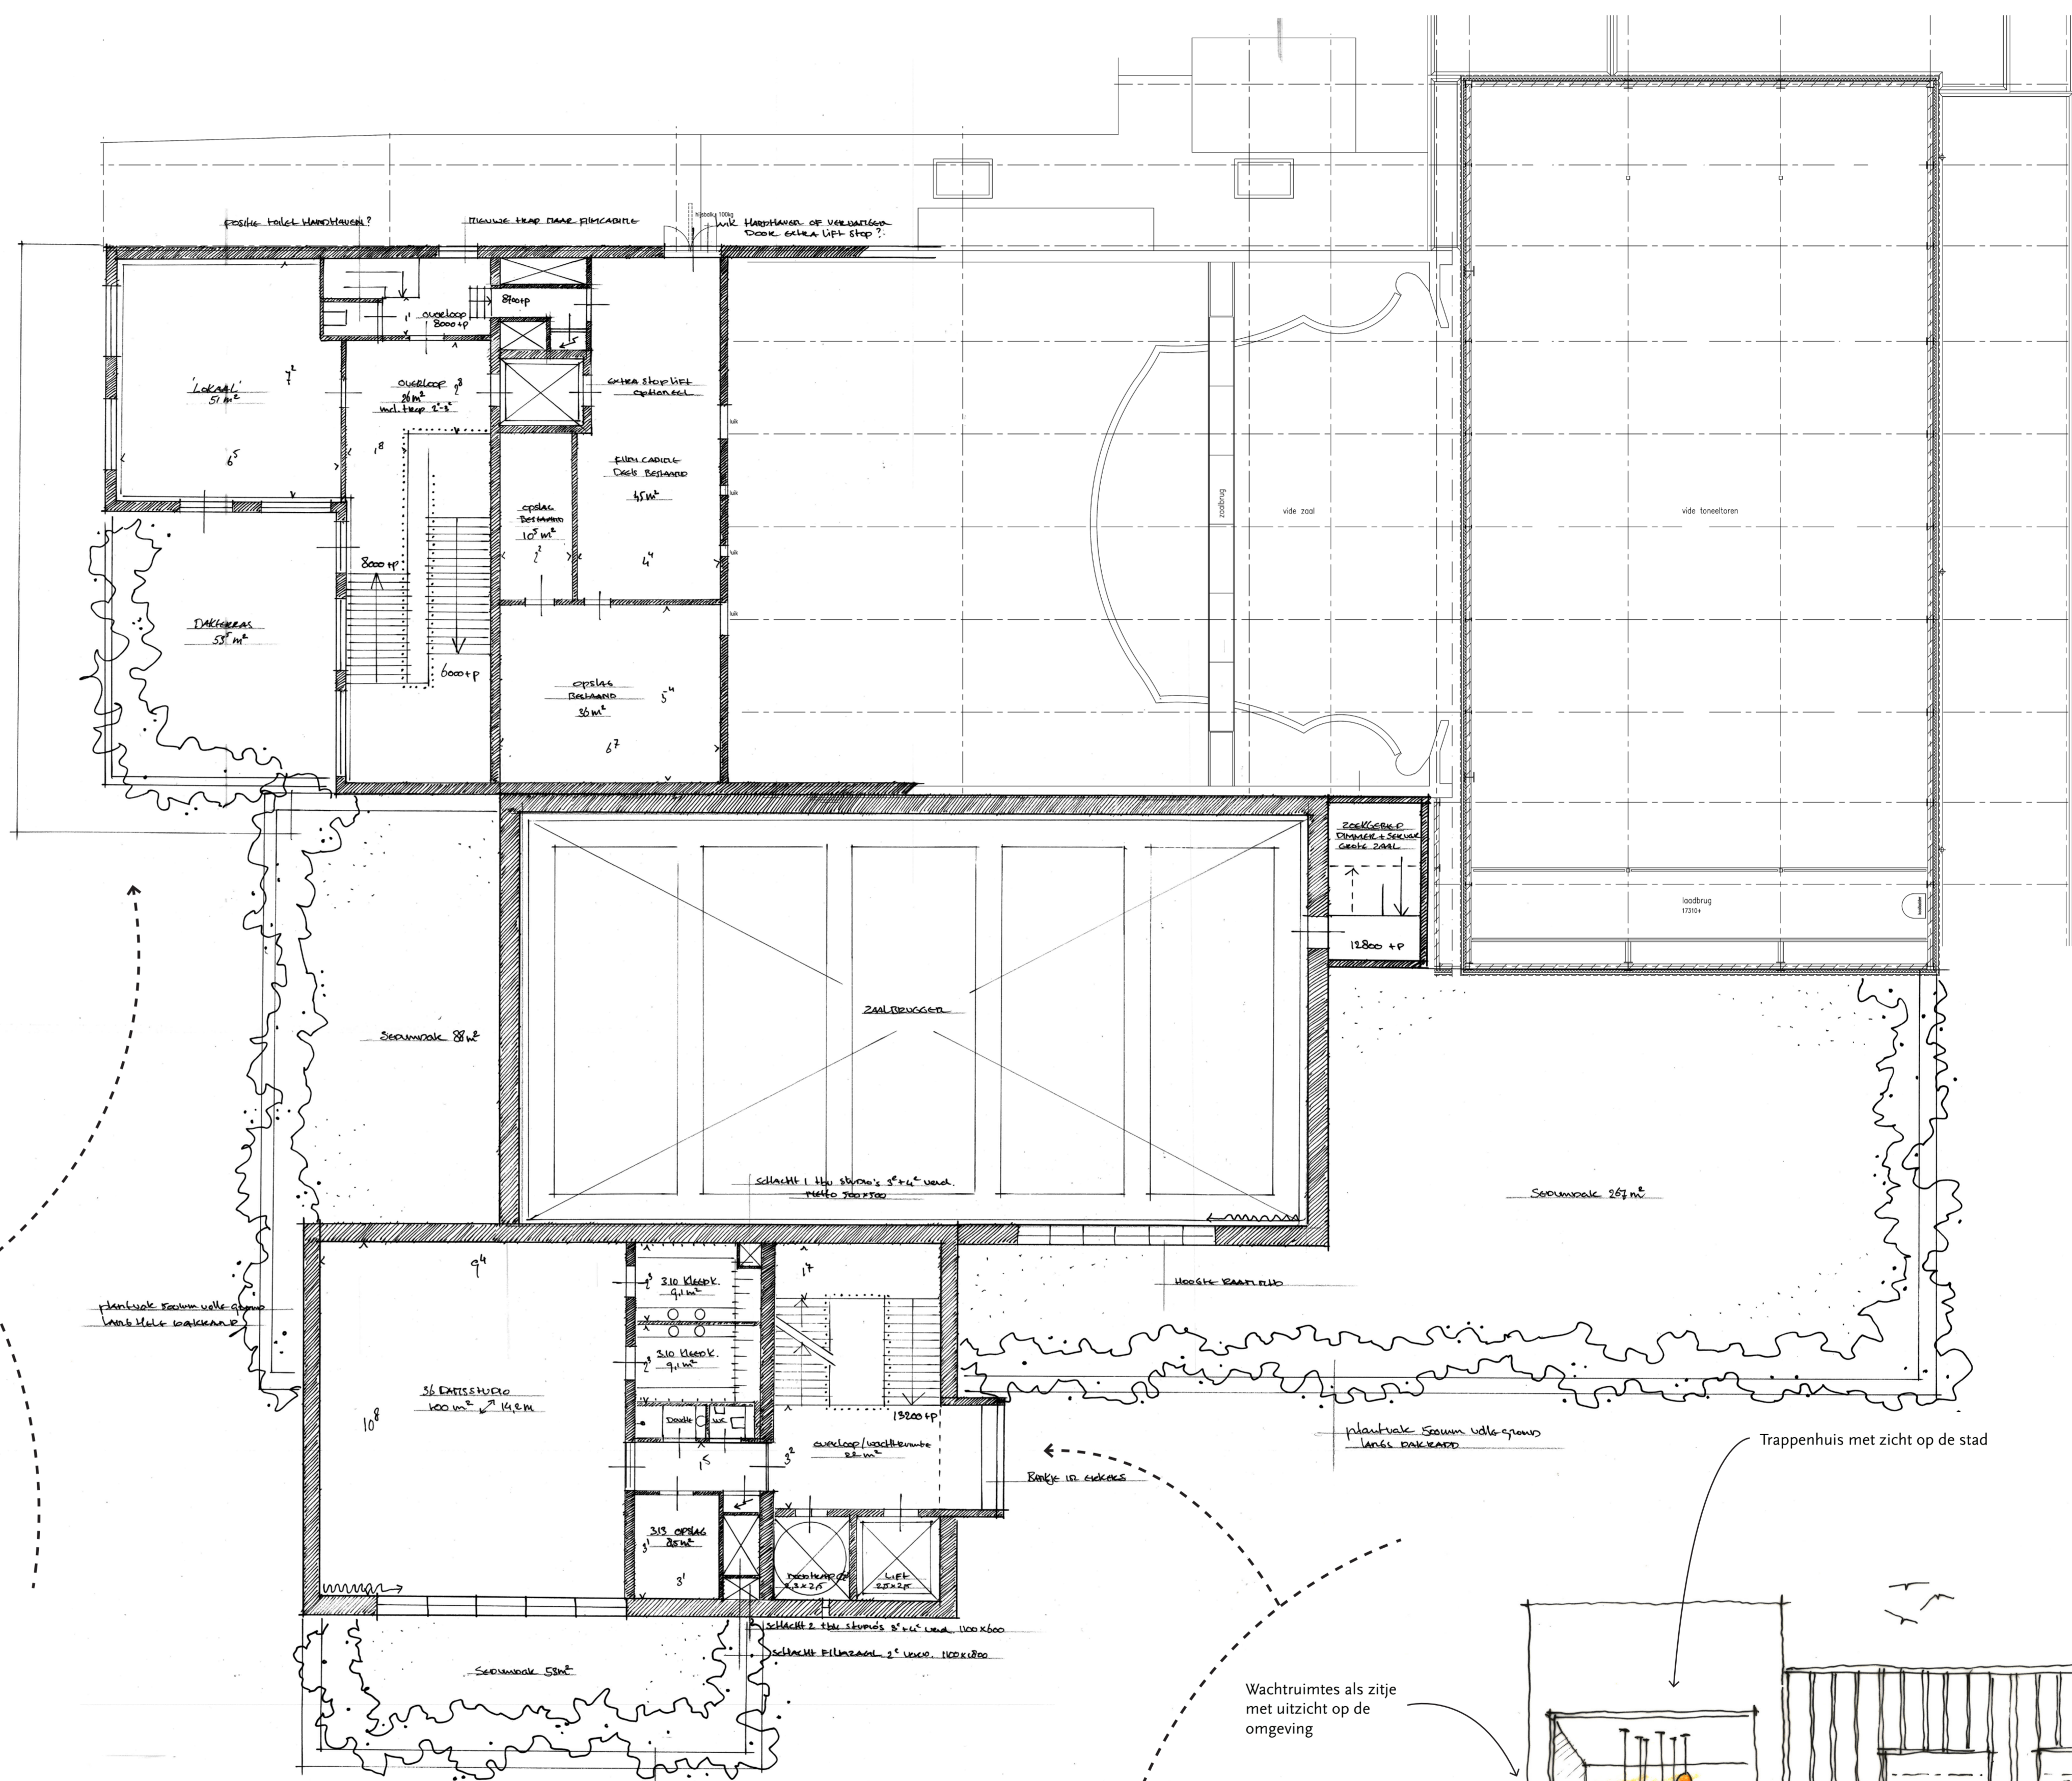

DWARSDOORSNEDE

LANGSDOORSNEDE

Kleine foyer als opmaat naar café en voor kleinere gezelschappen

Trap naar verdiepingen

Een groene omgeving werkt rustgevend op mensen

Omgevingsfactoren die bijdragen aan een veilig gevoel: verlichting, overzicht en sociale controle

Cue power / broken window theory: elke omgeving zendt gedragsrelevante signalen uit

Zicht op waterbassin en kunst

Grote bar met direct daarachter de keuken

BEGANE GROND

2E VERDIEPING

Zicht op ontvangst middels balie en garderobe

Ronde raam centraal achter bar Rexfoyer

raam met vensterbank waar mensen kunnen wachten

Wachtruimte als zijde met uitzicht op de omgeving

Trappenhuis met zicht op de stad

3E VERDIEPING

BESTAANDE SITUATIE

NIEUWE SITUATIE