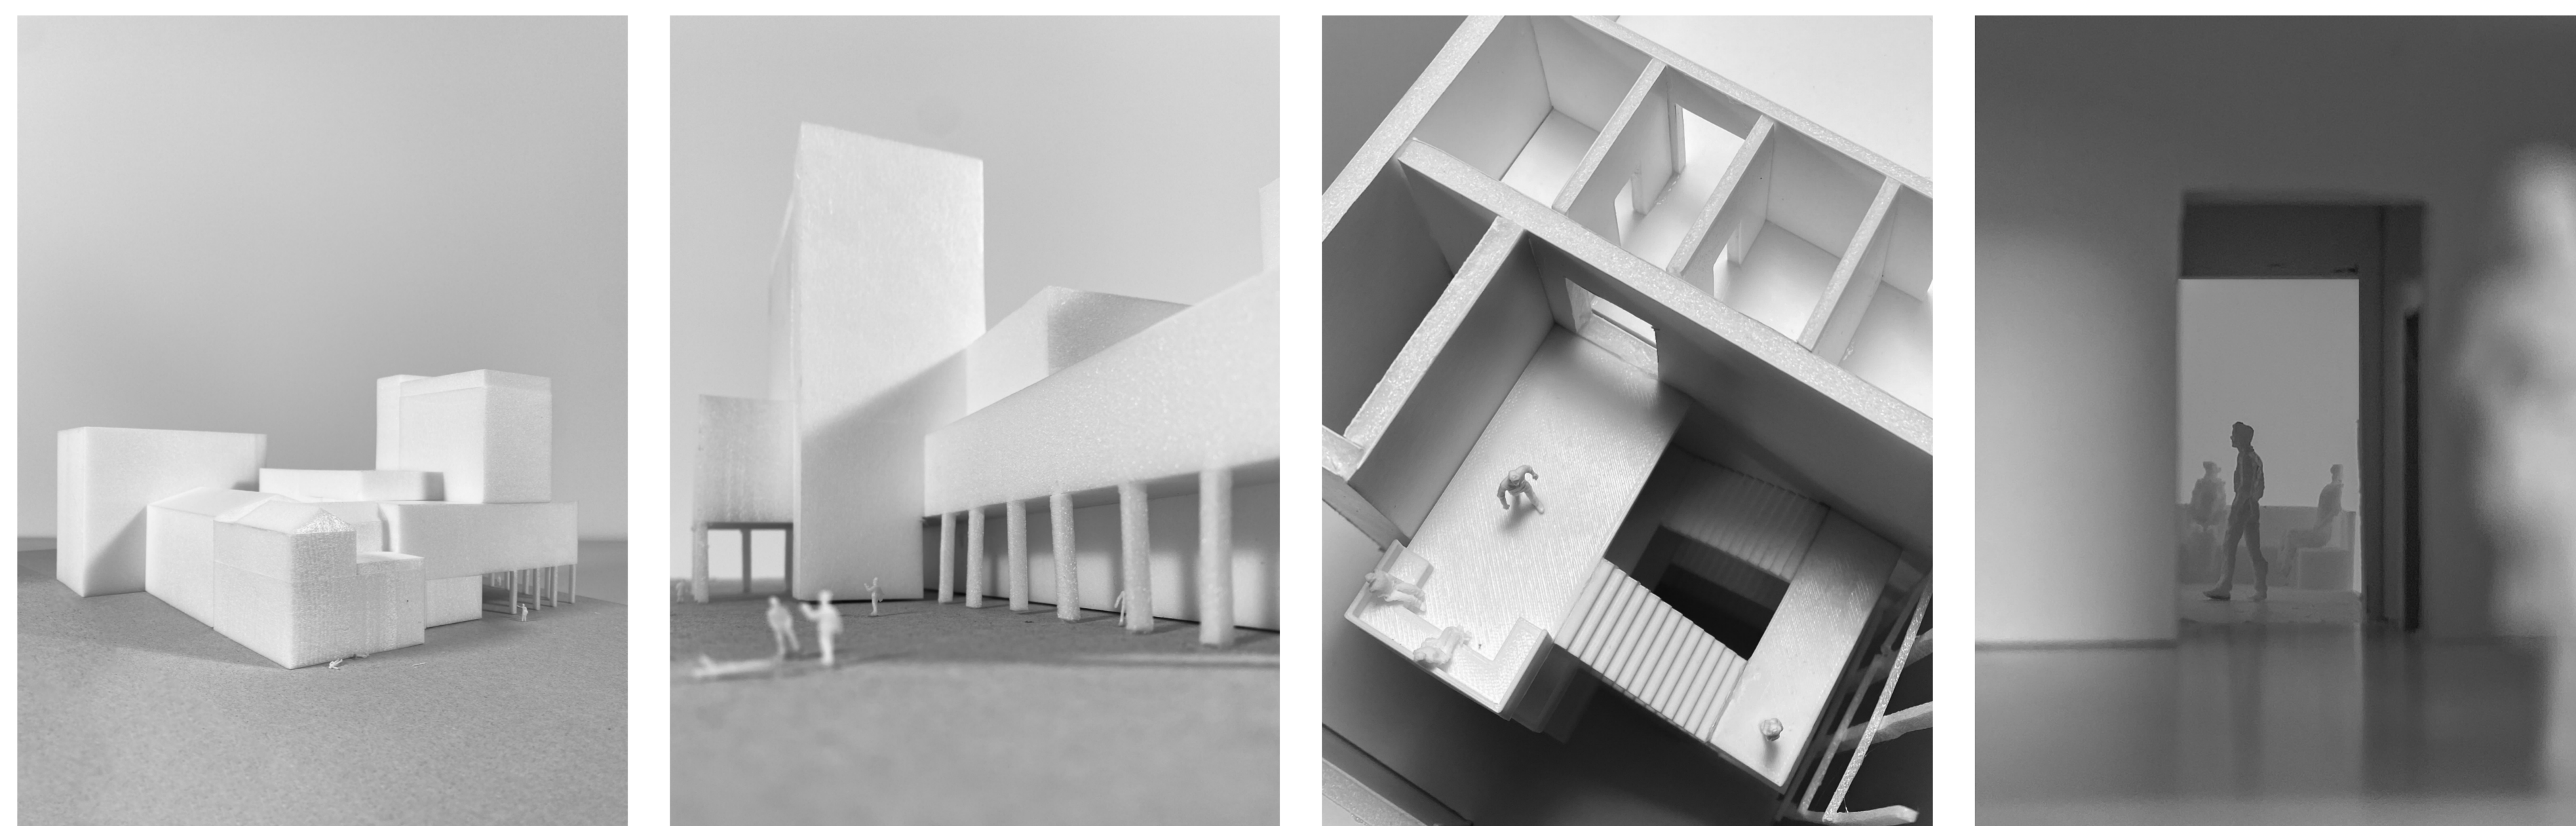

MODELSTUDIES