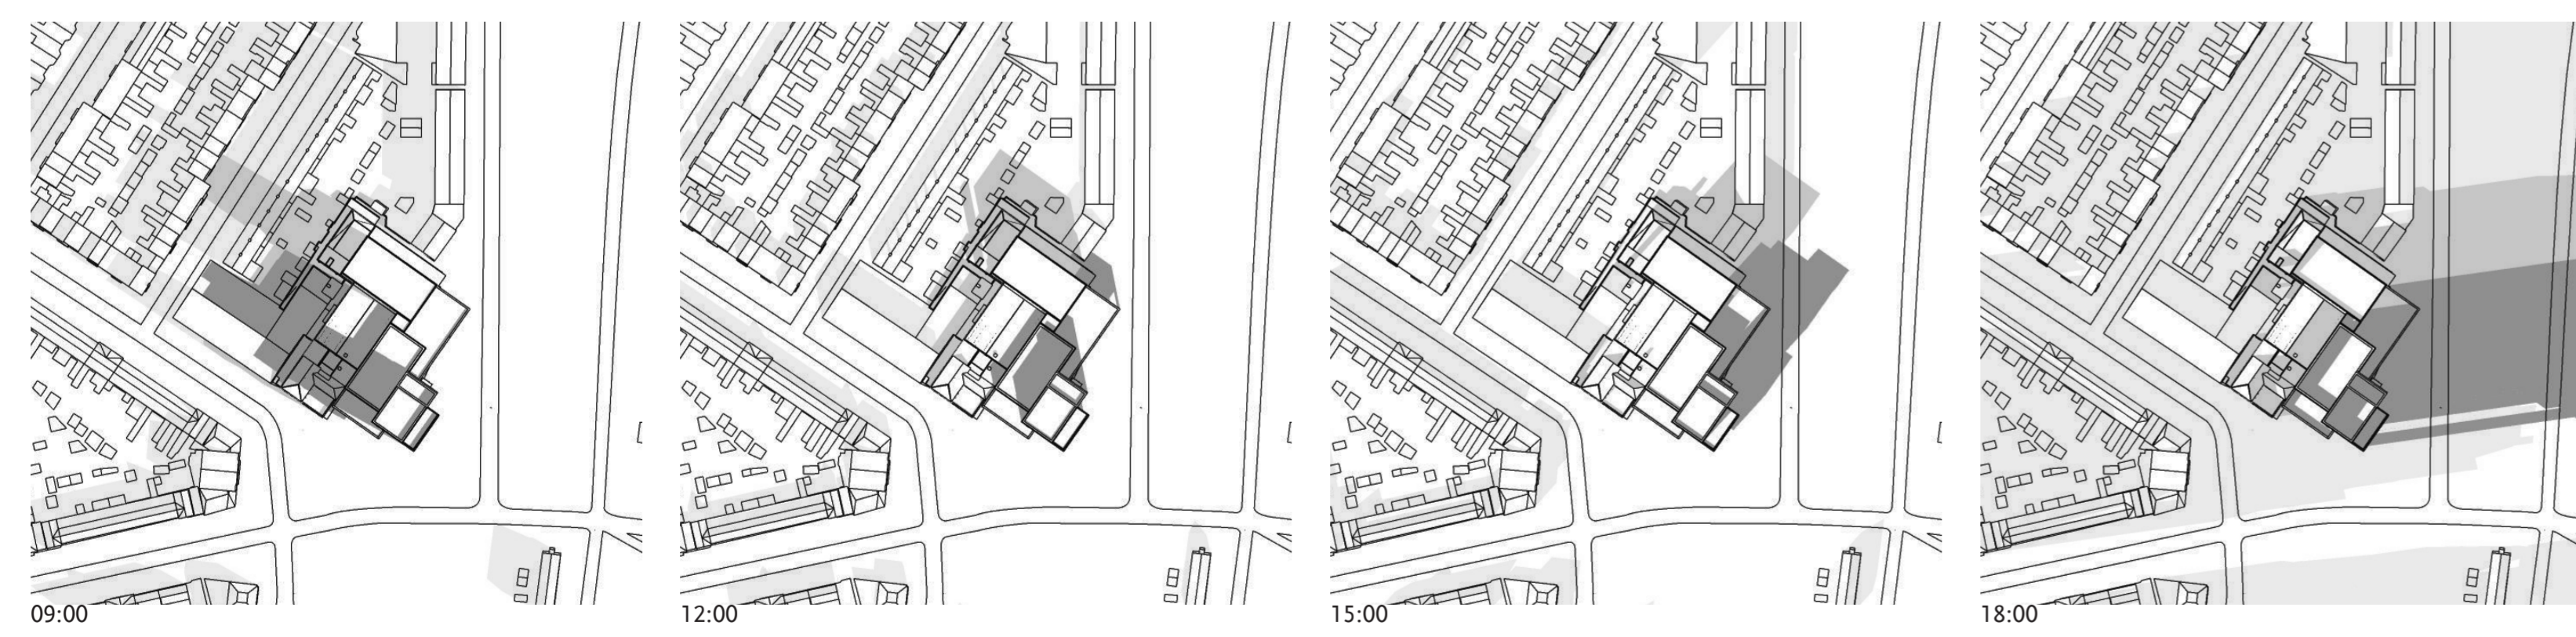

Ronde raam centraal achter bar Rexfoyer

raam met vensterbank waar mensen kunnen wachten

Wachtruimte als zijde met uitzicht op de omgeving

Trappenhuis met zicht op de stad

3E VERDIEPING

BESTAANDE SITUATIE

NIEUWE SITUATIE

VOGELVLUCHT PERSPECTIEF

MODELSTUDIES

MAART

JUNI

BESTAAND

NIEUW

SEPTEMBER

DECEMBER

ZONNESTUDIE

omgeving
 bestaande bouw
 nieuwbouw