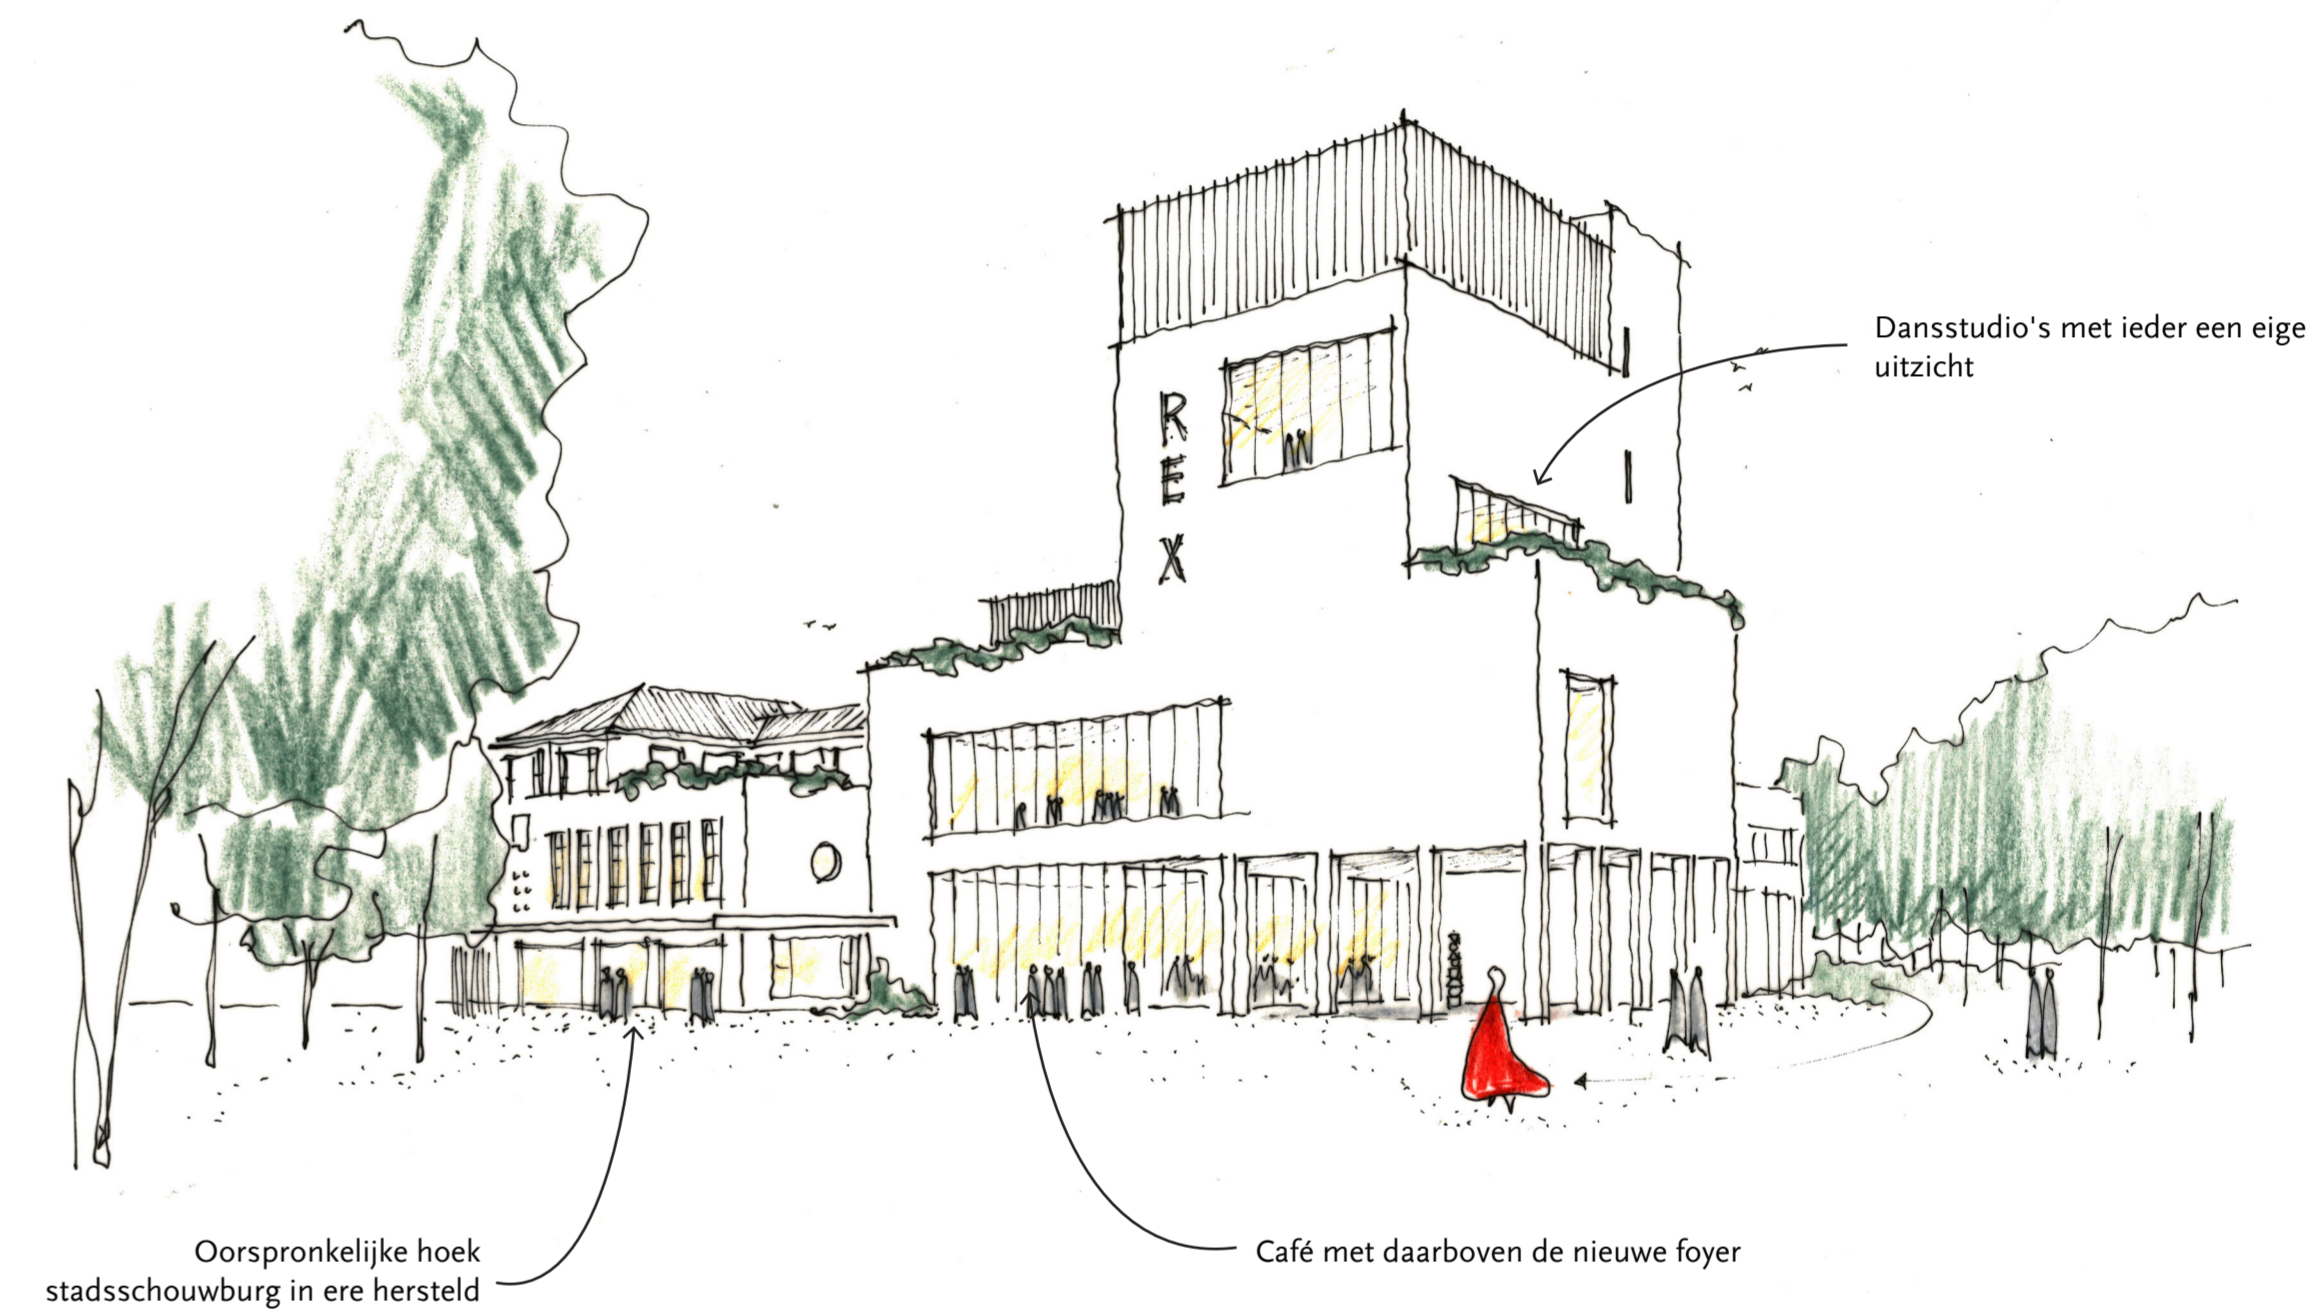

DWARSDOORSNEDE

LANGSDOORSNEDE

Kleine foyer als opmaat naar café en voor kleinere gezelschappen

Trap naar verdiepingen

Een groene omgeving werkt rustgevend op mensen

Omgevingsfactoren die bijdragen aan een veilig gevoel: verlichting, overzicht en sociale controle

Cue power / broken window theory: elke omgeving zendt gedragsrelevante signalen uit

Zicht op waterbassin en kunst

Grote bar met direct daarachter de keuken

BEGANE GROND

2E VERDIEPING

Zicht op ontvangst middels balie en garderobe

Ronde raam centraal achter bar Rexfoyer

raam met vensterbank waar mensen kunnen wachten

Wachtruimte als zijde met uitzicht op de omgeving

Trappenhuis met zicht op de stad

3E VERDIEPING

BESTAANDE SITUATIE

NIEUWE SITUATIE

ZONNESTUDIE

omgeving
 bestaande bouw
 nieuwbouw