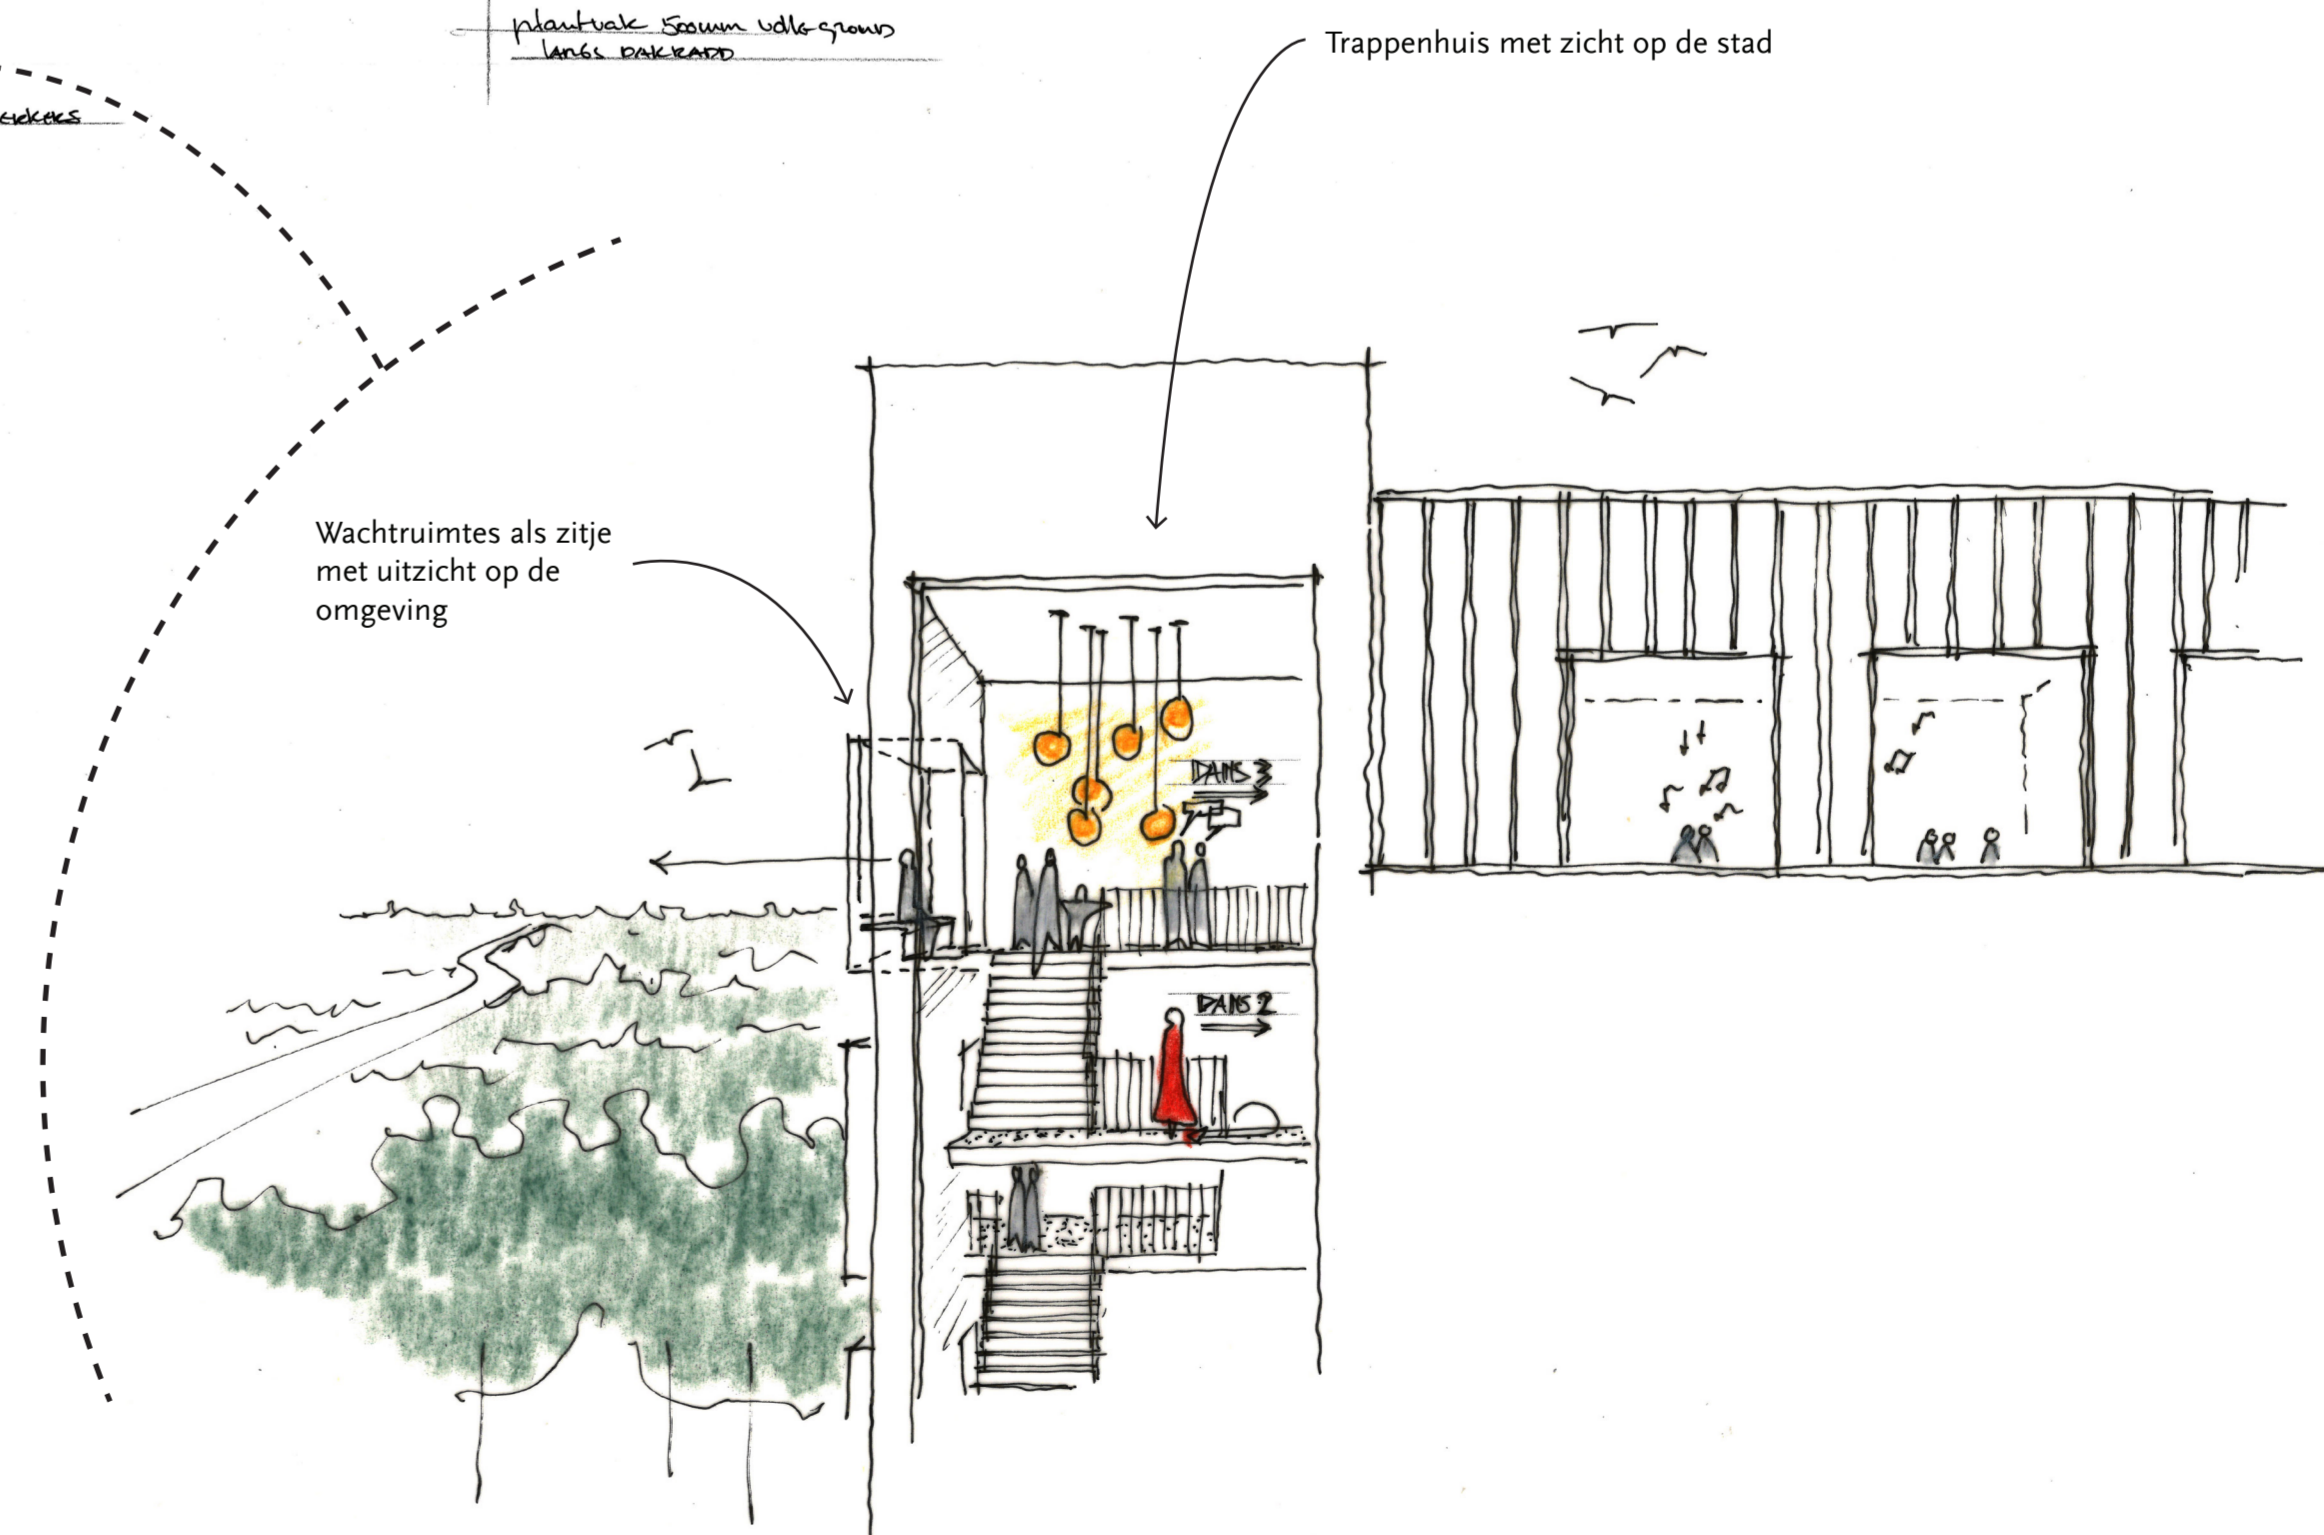

DWARSDOORSNEDE

LANGSDOORSNEDE

Kleine foyer als opmaat naar café en voor kleinere gezelschappen

Trap naar verdiepingen

Een groene omgeving werkt rustgevend op mensen

Omgevingsfactoren die bijdragen aan een veilig gevoel: verlichting, overzicht en sociale controle

Cue power / broken window theory: elke omgeving zendt gedragsrelevante signalen uit

Zicht op waterbassin en kunst

Grote bar met direct daarachter de keuken

BEGANE GROND

2E VERDIEPING

Zicht op ontvangst middels balie en garderobe

Ronde raam centraal achter bar Rexfoyer

raam met vensterbank waar mensen kunnen wachten

Wachtruimte als zijde met uitzicht op de omgeving

Trappenhuis met zicht op de stad

3E VERDIEPING

BESTAANDE SITUATIE

NIEUWE SITUATIE

ZONNESTUDIE

omgeving
 bestaande bouw
 nieuwbouw