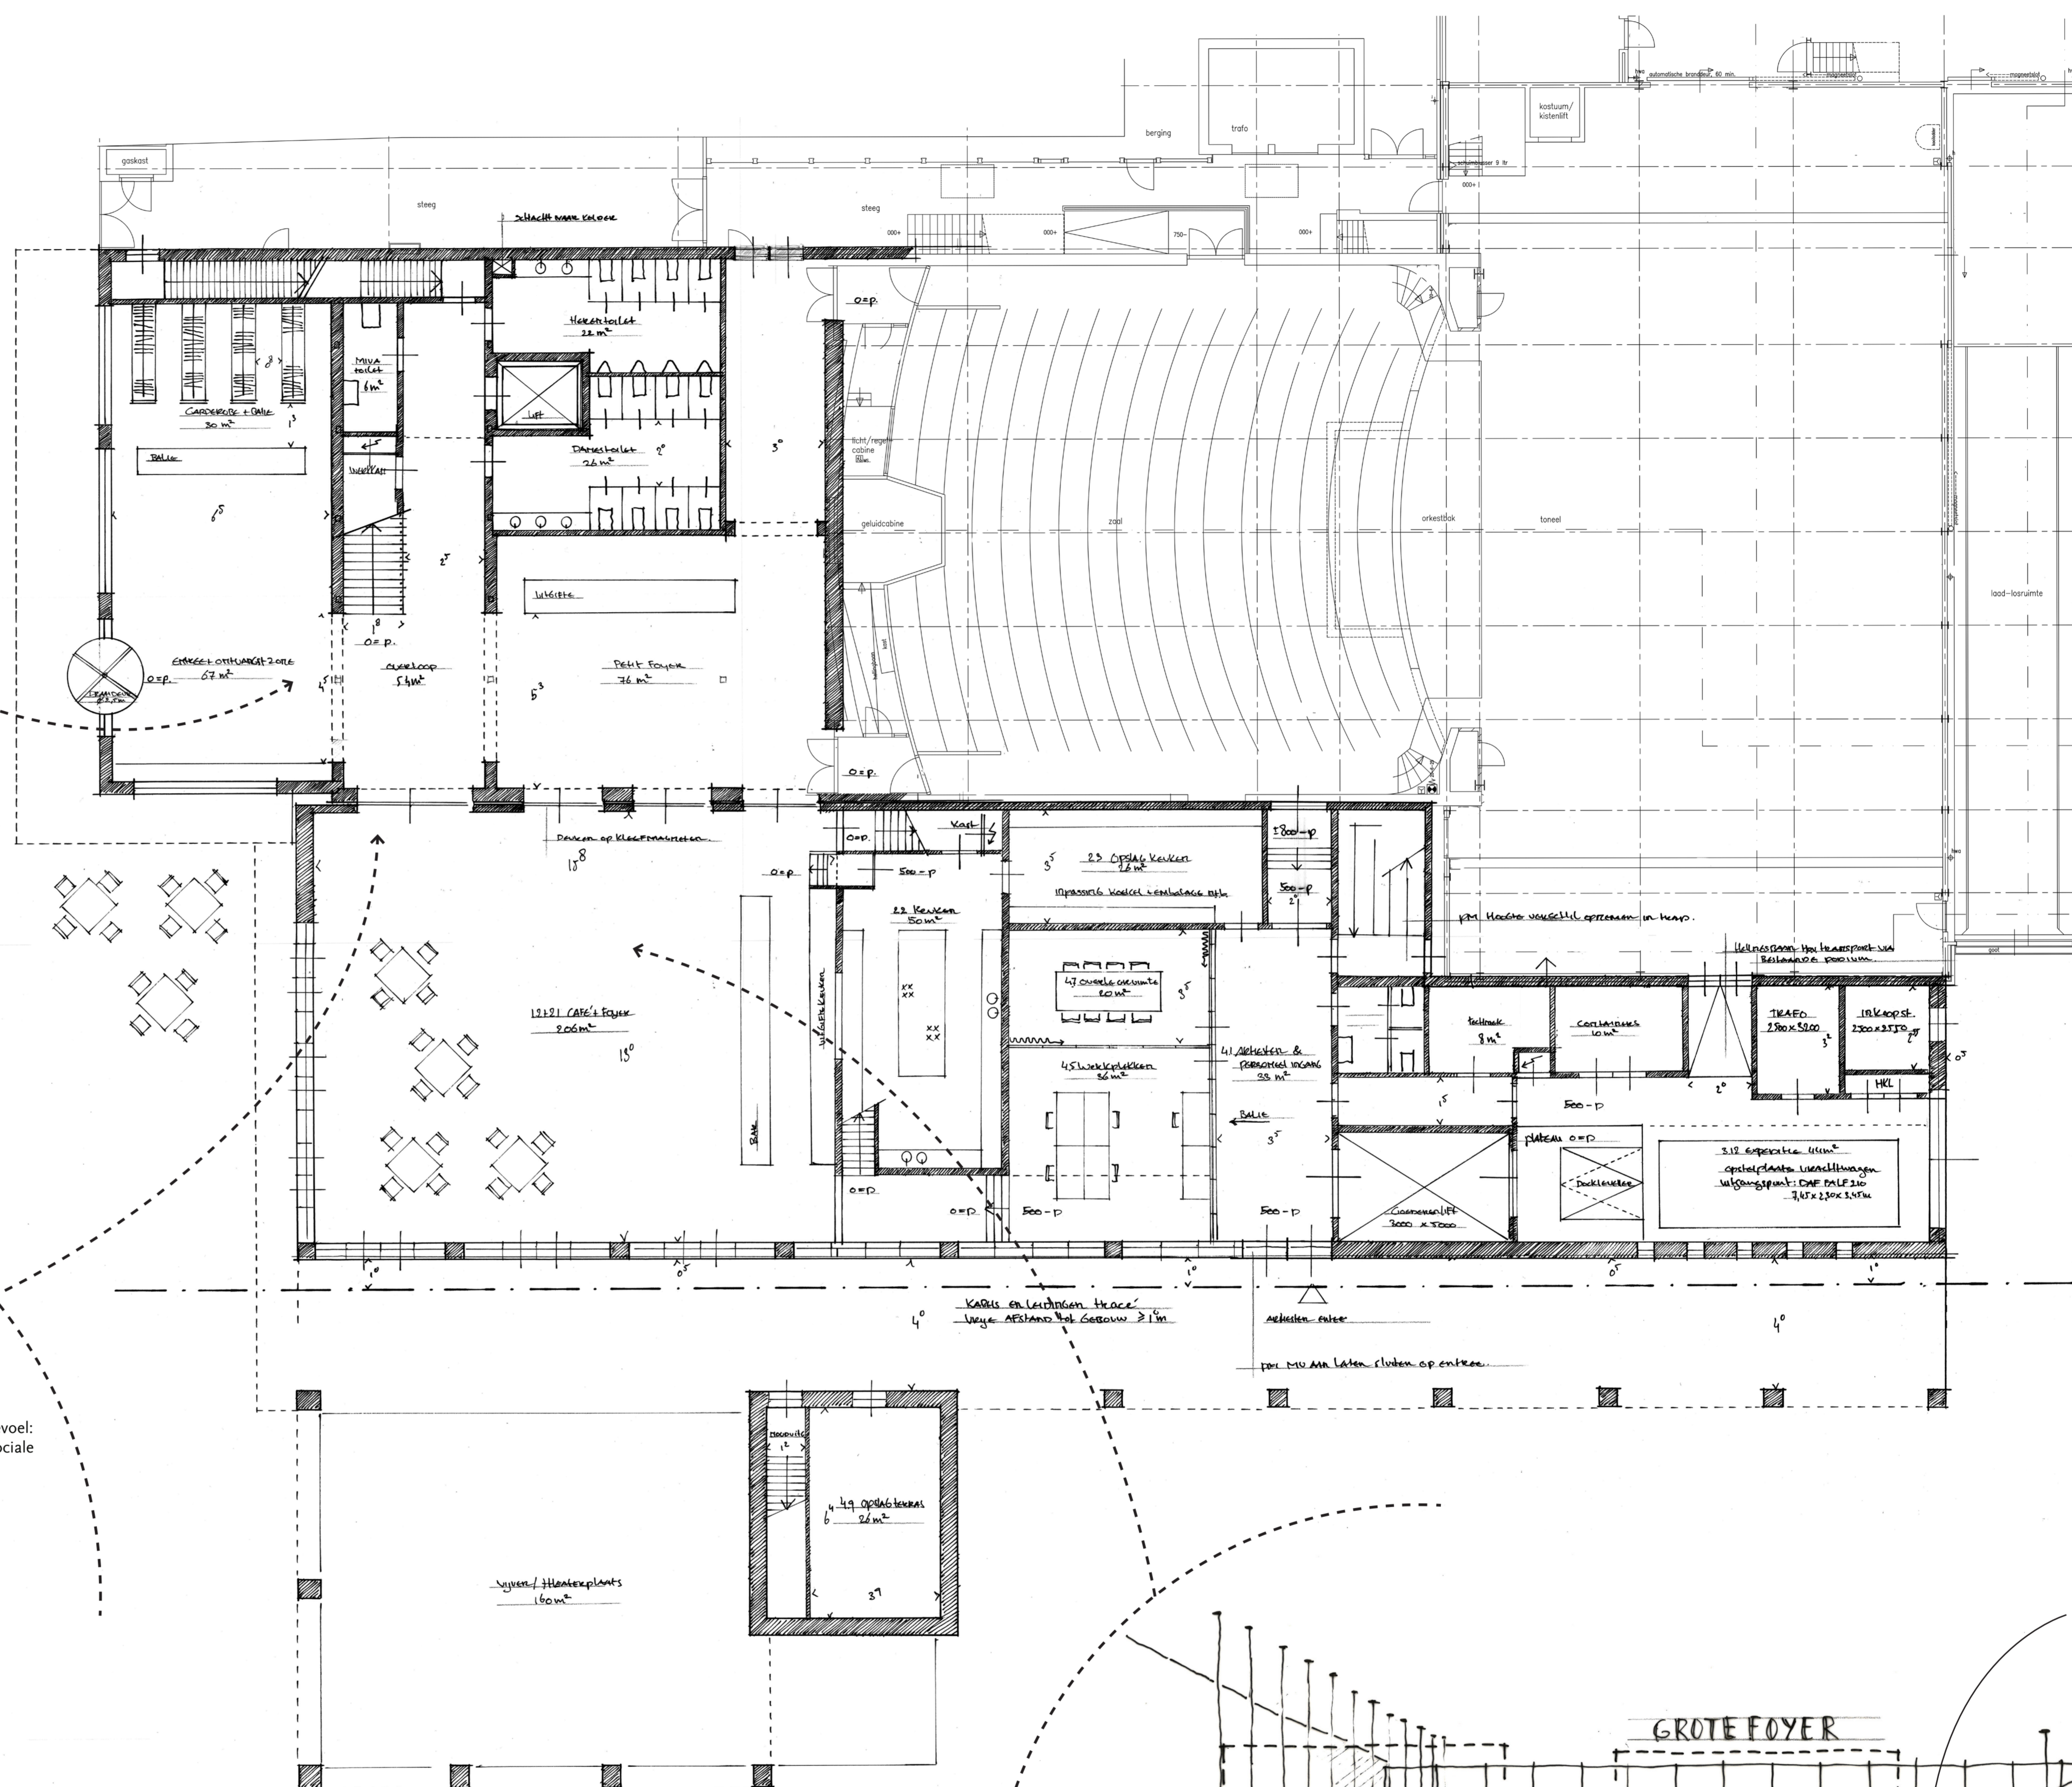

Een groene omgeving werkt rustgevend op mensen

Cue power / broken window theory: elke omgeving zendt gedragsrelevante signalen uit