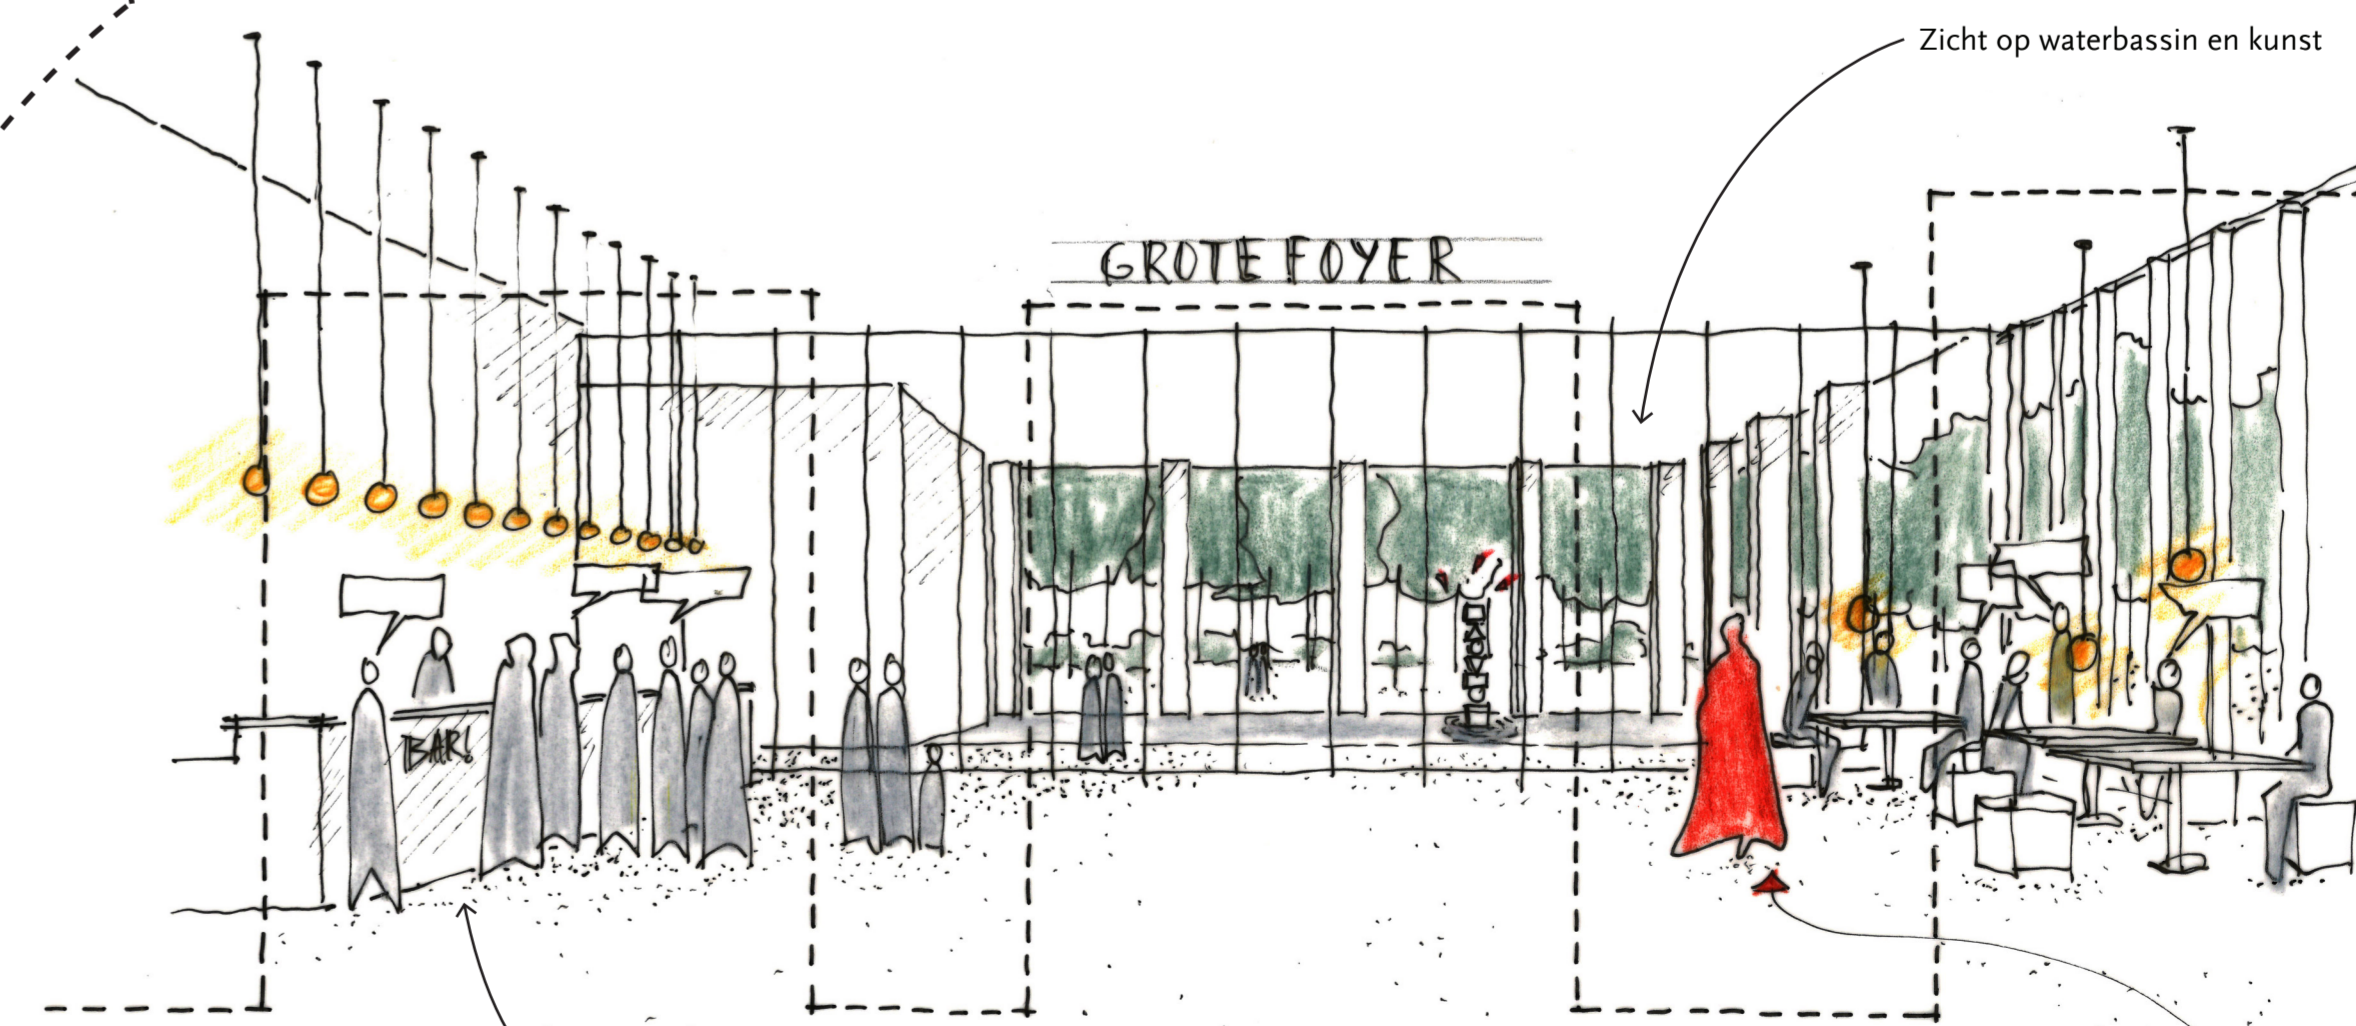

Zicht op waterbassin en kunst

Grote bar met direct daarachter de keuken

BEGANE GROND