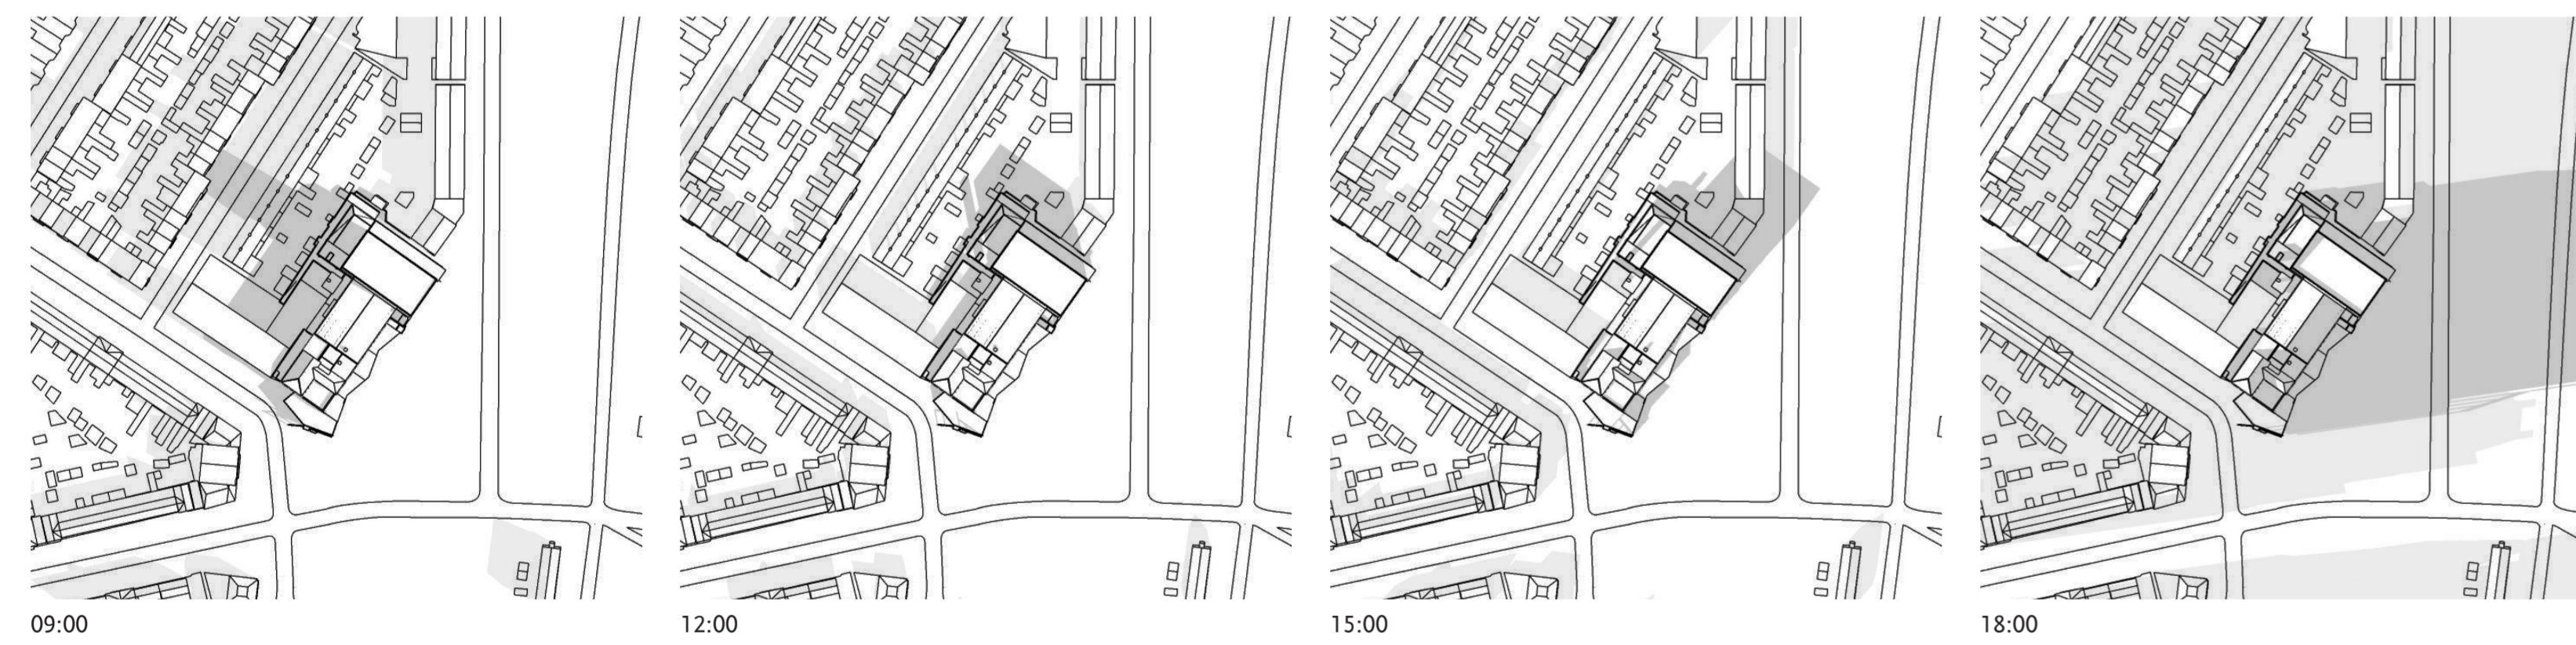

Ronde raam centraal achter bar Rexfoyer

raam met vensterbank waar mensen kunnen wachten

Wachtruimte als zijde met uitzicht op de omgeving

Trappenhuis met zicht op de stad

3E VERDIEPING

BESTAANDE SITUATIE

NIEUWE SITUATIE

VOGELVLUCHT PERSPECTIEF

MODELSTUDIES

MAART

JUNI

BESTAAND

NIEUW

SEPTEMBER

DECEMBER