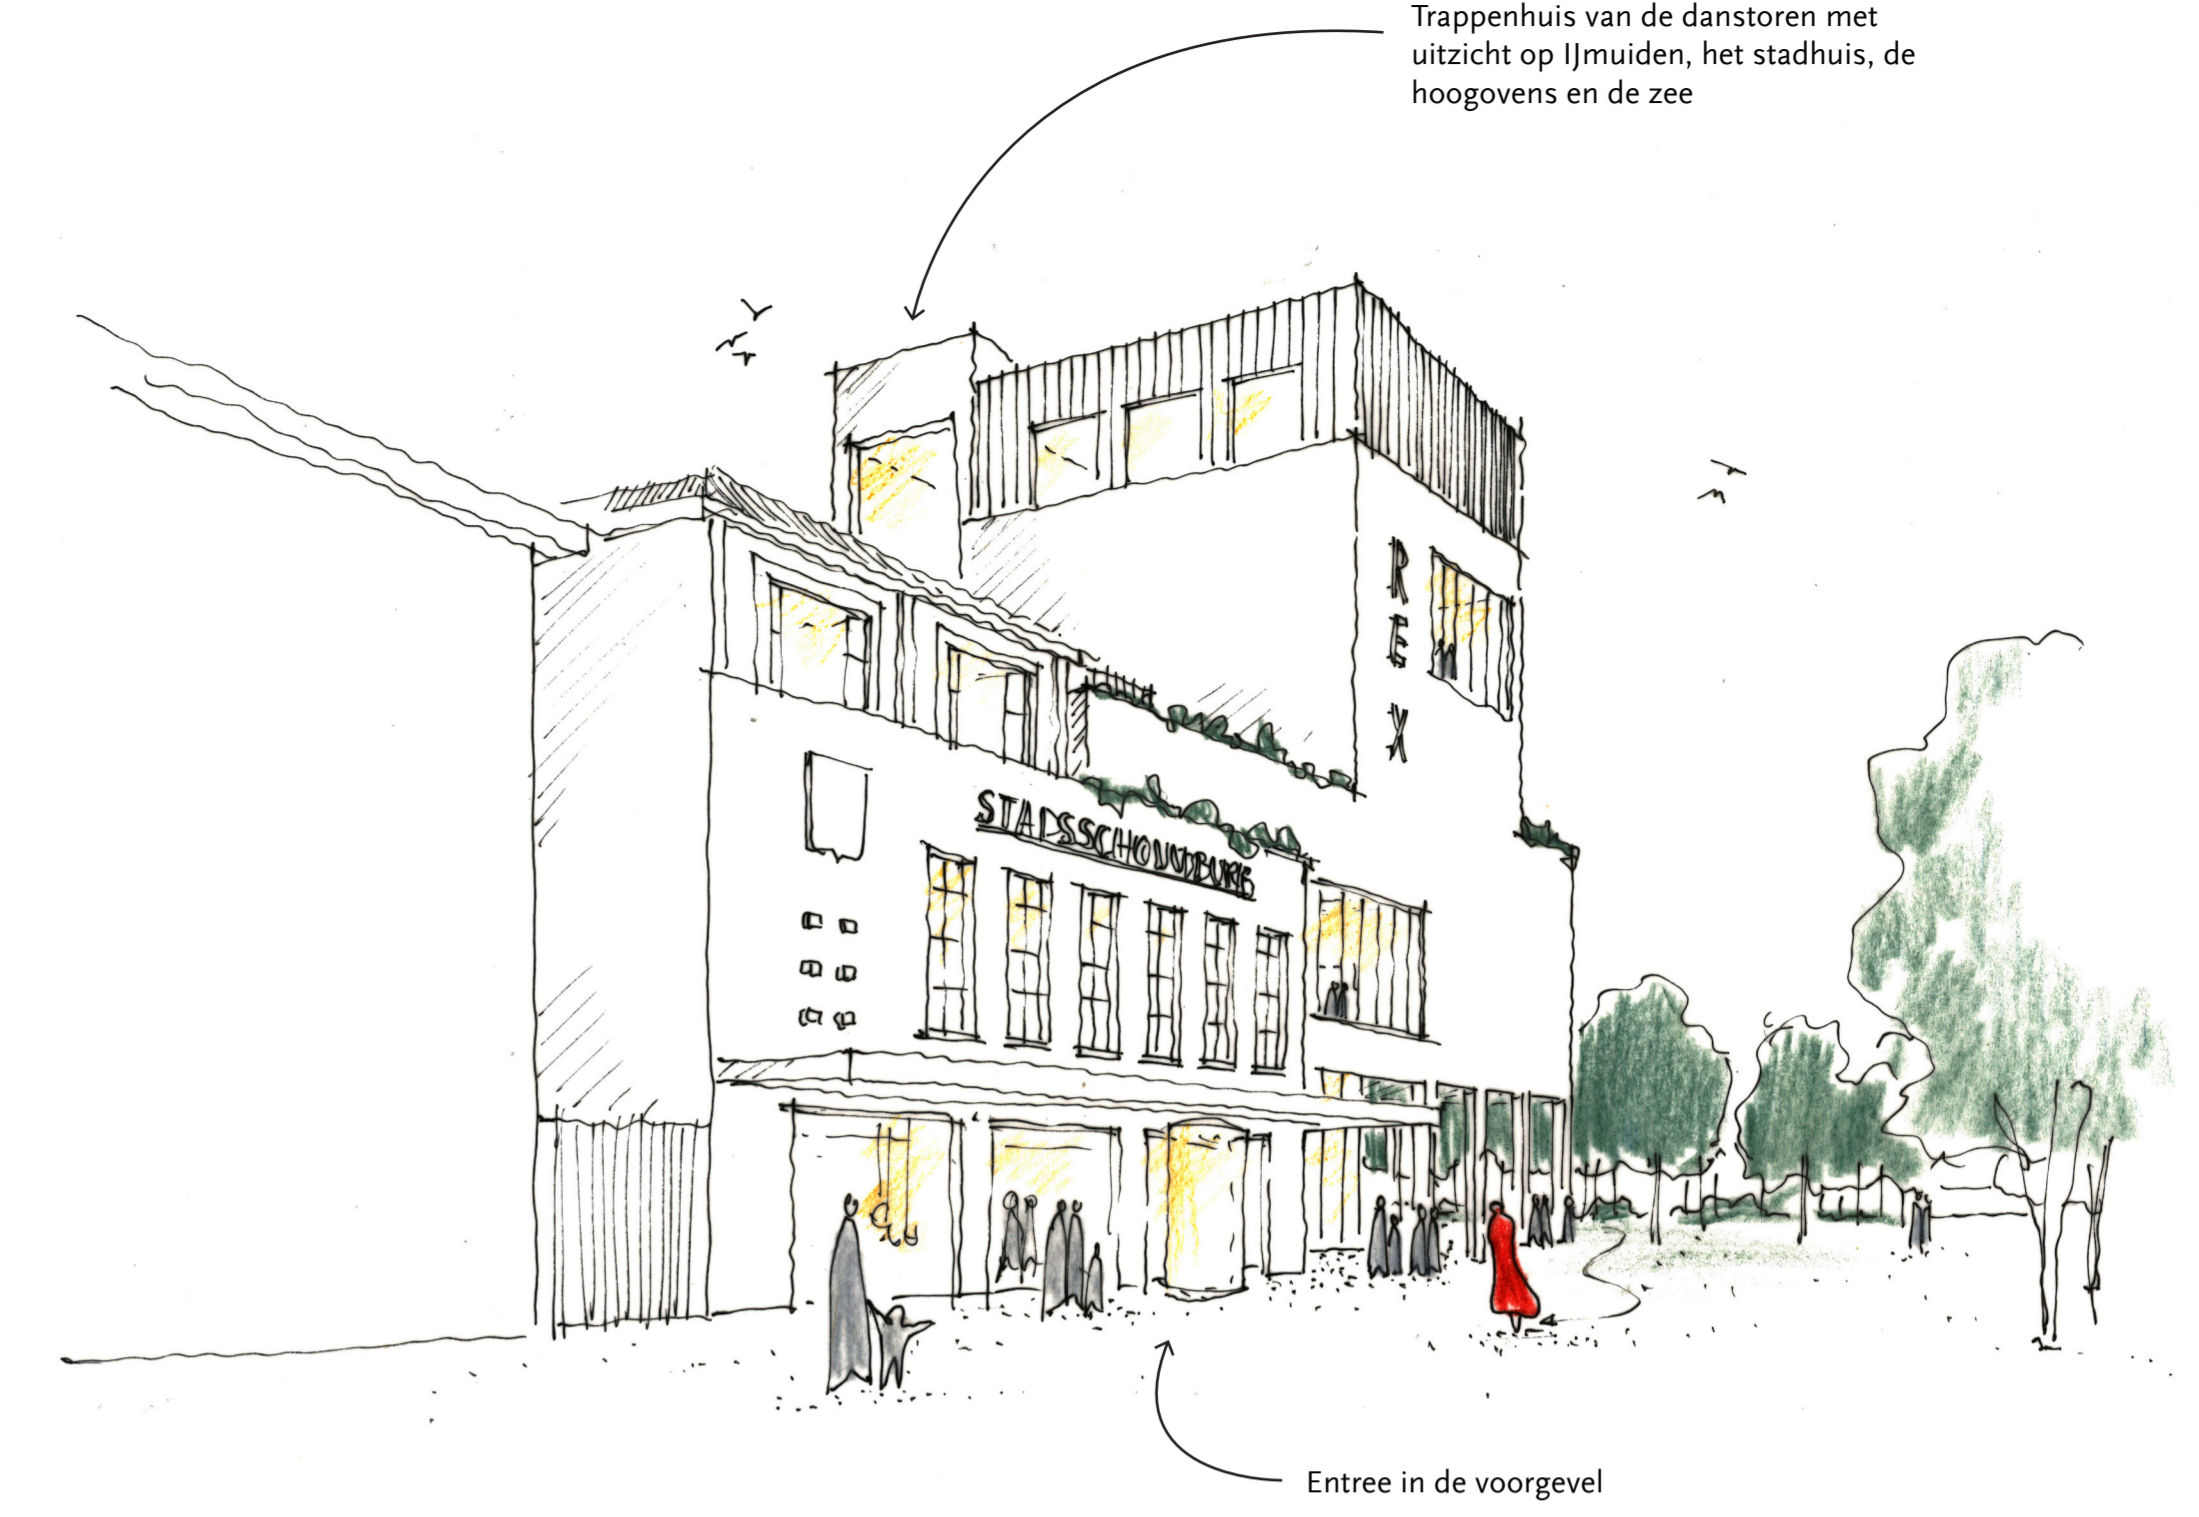

DWARSDOORSNEDE

LANGSDOORSNEDE

Kleine foyer als opmaat naar café en voor kleinere gezelschappen

Trap naar verdiepingen

Een groene omgeving werkt rustgevend op mensen

Omgevingsfactoren die bijdragen aan een veilig gevoel: verlichting, overzicht en sociale controle

Cue power / broken window theory: elke omgeving zendt gedragsrelevante signalen uit

Zicht op waterbassin en kunst

Grote bar met direct daarachter de keuken

BEGANE GROND

2E VERDIEPING

Zicht op ontvangst middels balie en garderobe

Ronde raam centraal achter bar Rexfoyer

raam met vensterbank waar mensen kunnen wachten

Wachtruimte als zijde met uitzicht op de omgeving

Trappenhuis met zicht op de stad

3E VERDIEPING

BESTAANDE SITUATIE

NIEUWE SITUATIE

ZONNESTUDIE

omgeving
 bestaande bouw
 nieuwbouw