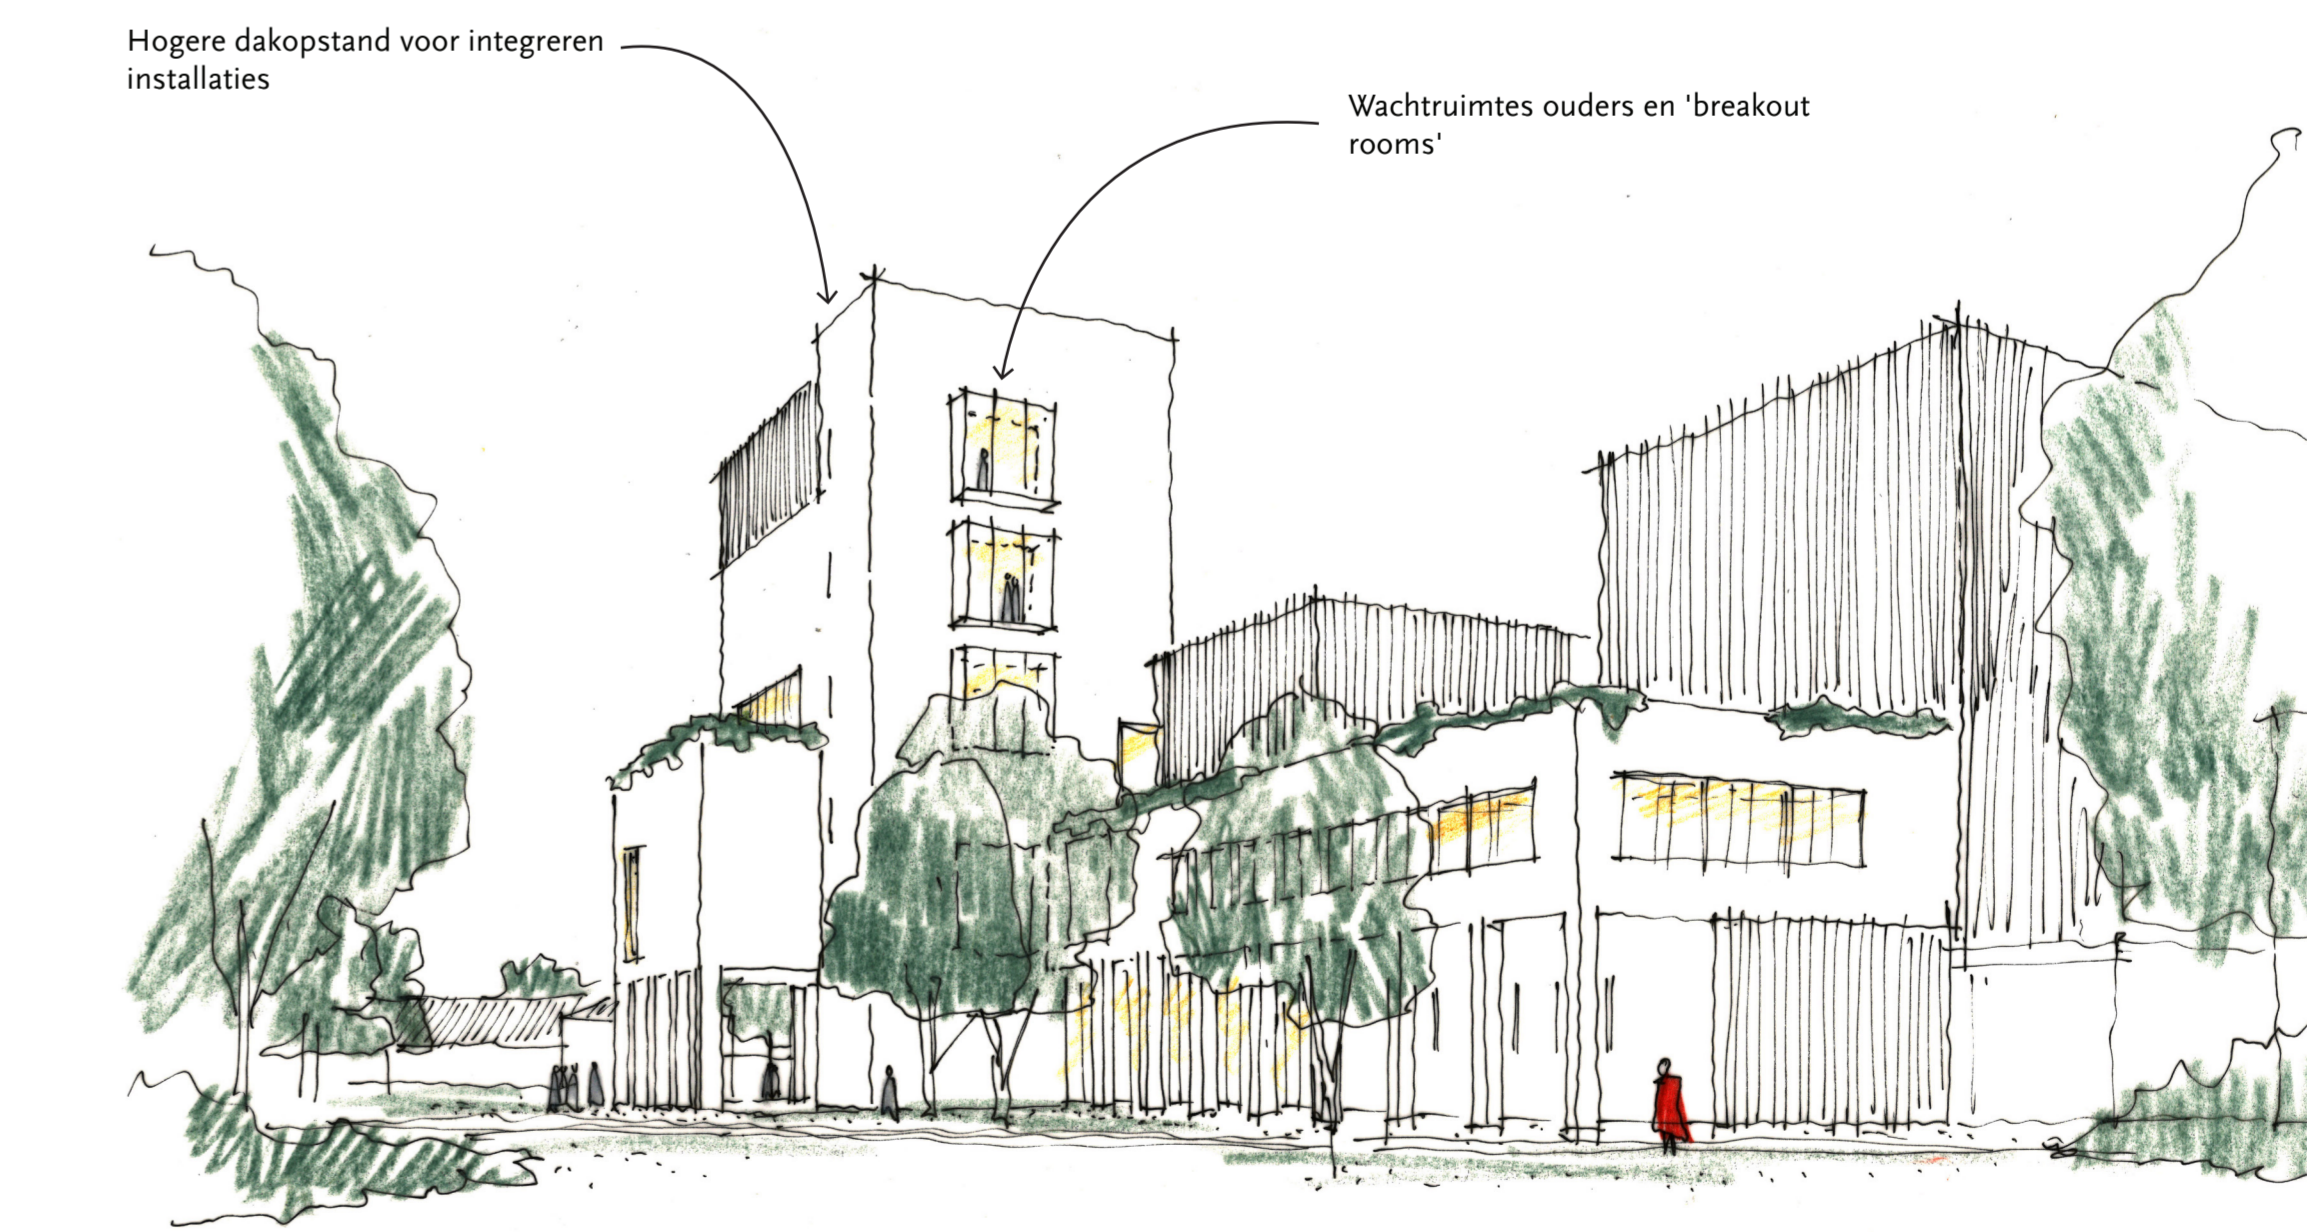

DWARSDOORSNEDE

LANGSDOORSNEDE

Kleine foyer als opmaat naar café en voor kleinere gezelschappen

Trap naar verdiepingen

Een groene omgeving werkt rustgevend op mensen

Omgevingsfactoren die bijdragen aan een veilig gevoel: verlichting, overzicht en sociale controle

Cue power / broken window theory: elke omgeving zendt gedragsrelevante signalen uit

Zicht op waterbassin en kunst

Grote bar met direct daarachter de keuken

BEGANE GROND

2E VERDIEPING

Zicht op ontvangst middels balie en garderobe

Ronde raam centraal achter bar Rexfoyer

raam met vensterbank waar mensen kunnen wachten

Wachtruimte als zijde met uitzicht op de omgeving

Trappenhuis met zicht op de stad

3E VERDIEPING

BESTAANDE SITUATIE

NIEUWE SITUATIE

ZONNESTUDIE

omgeving
 bestaande bouw
 nieuwbouw