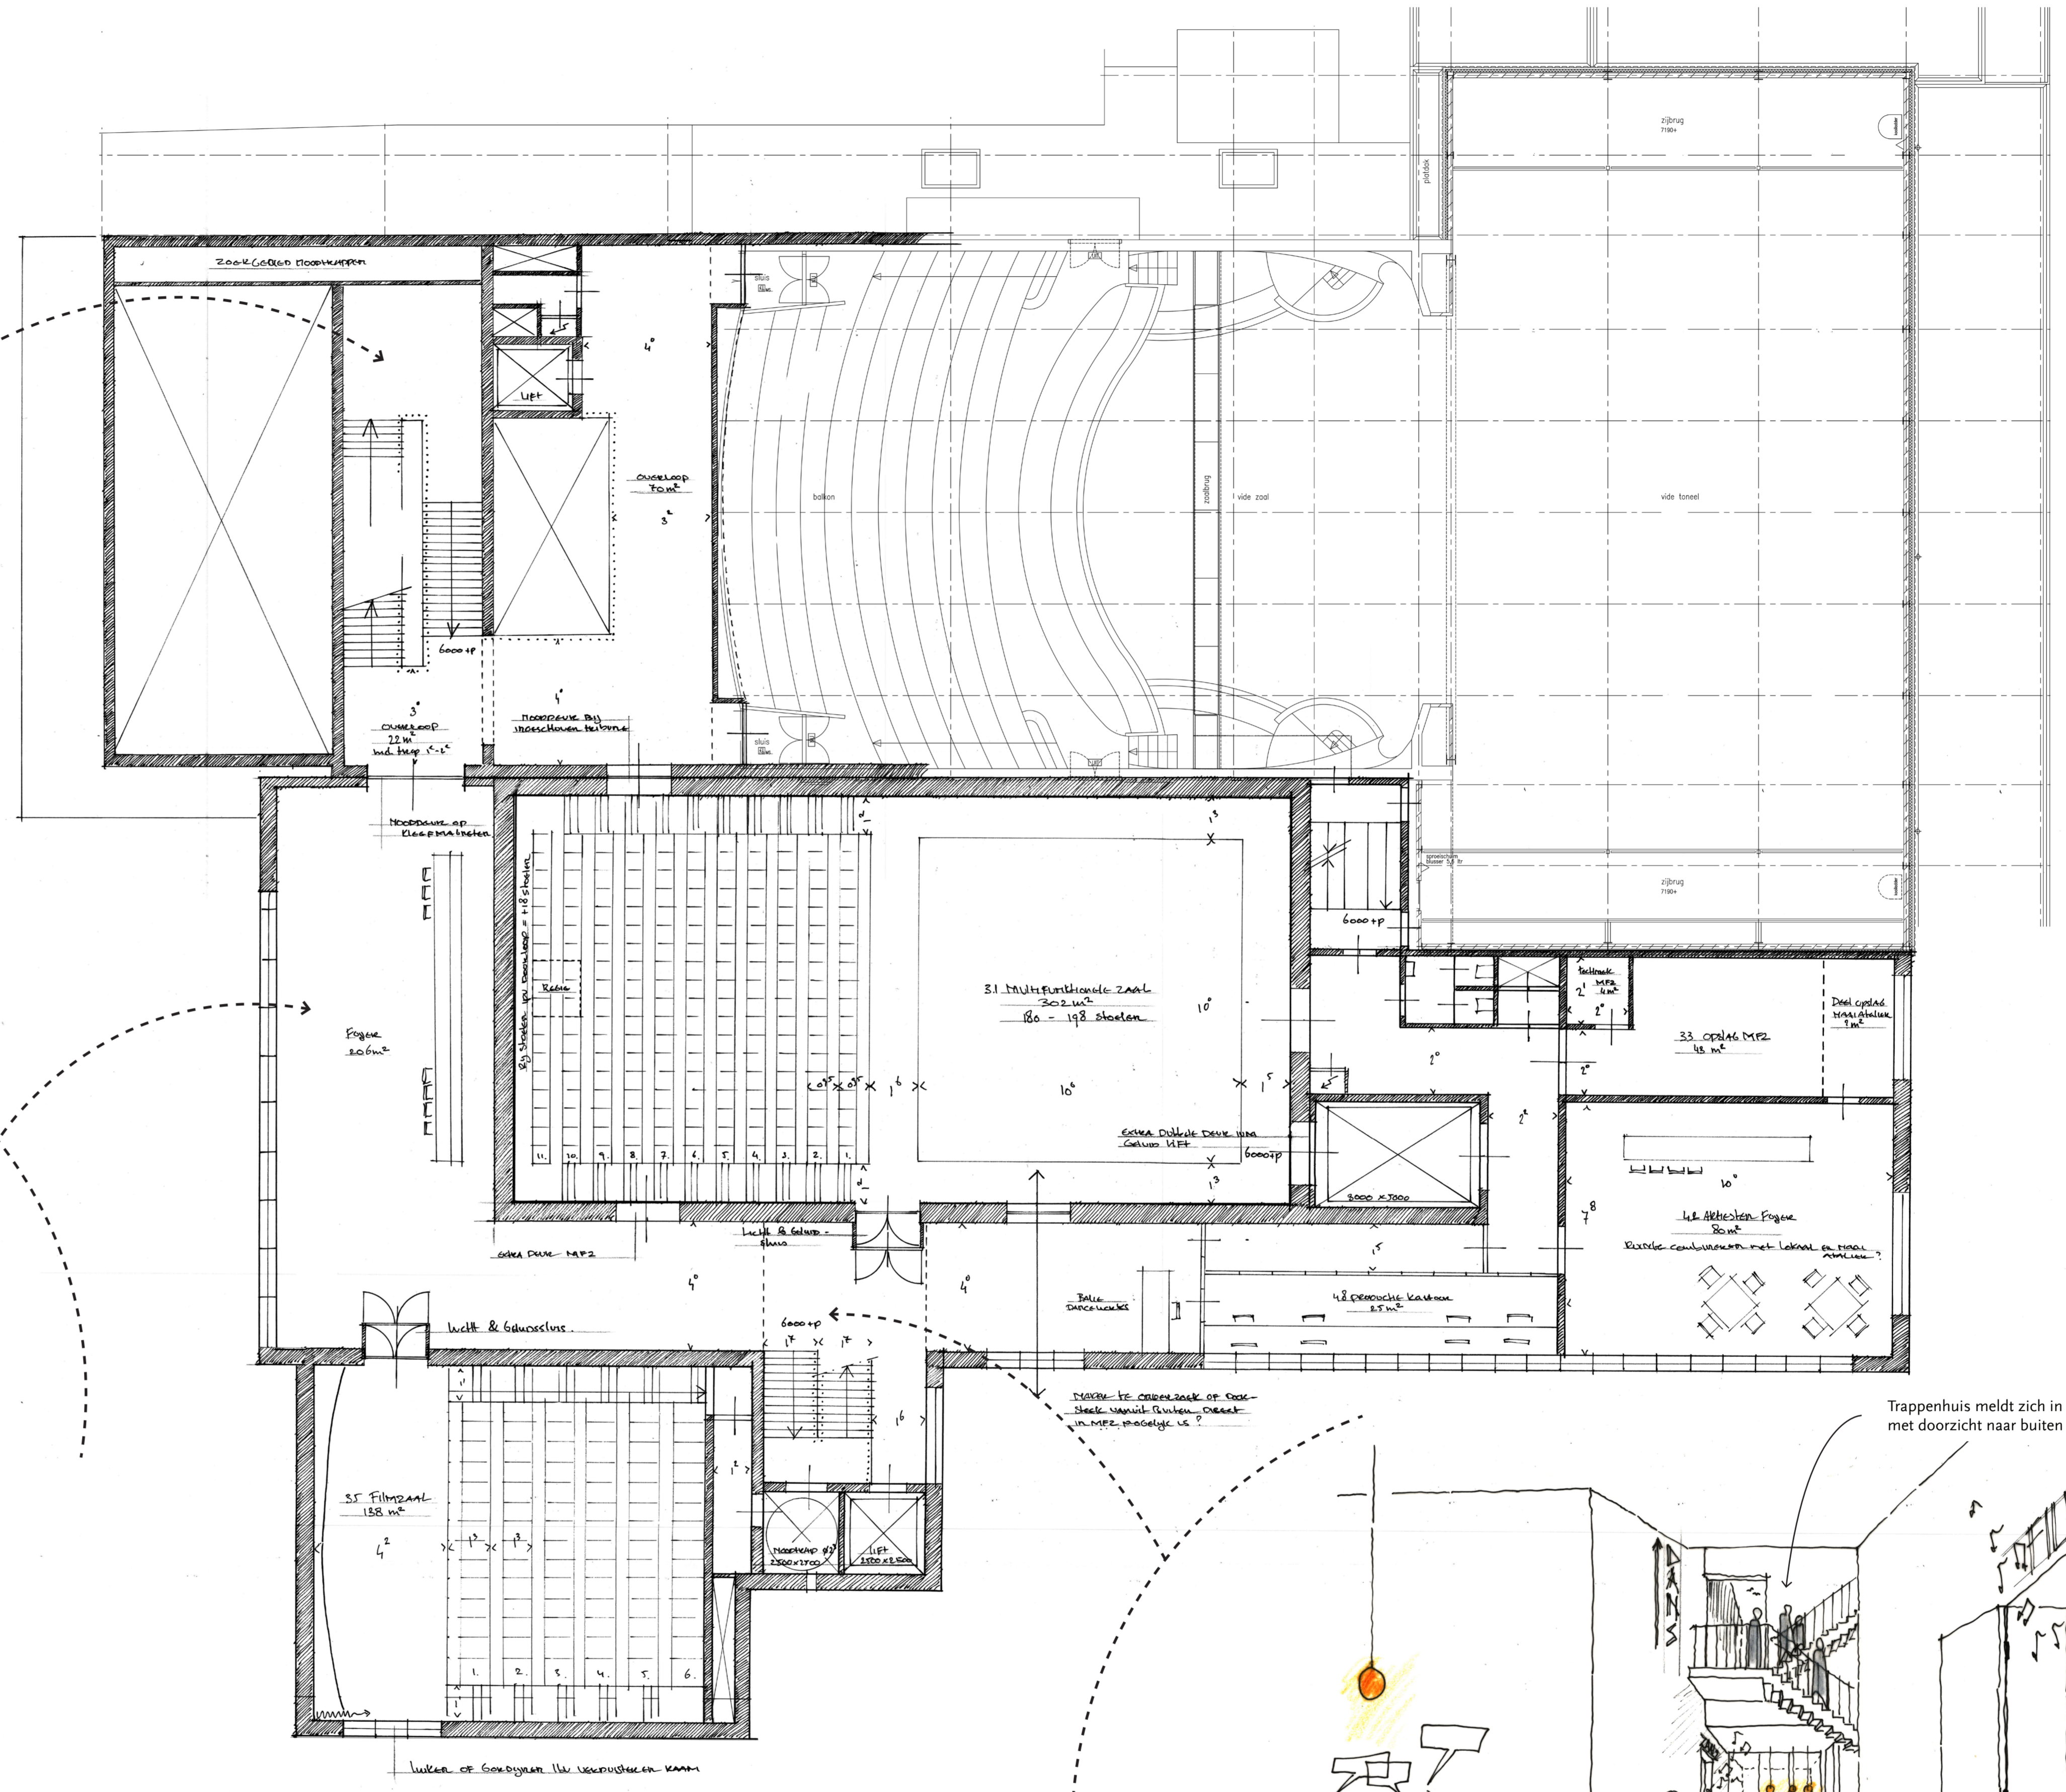

DWARSDOORSNEDE

LANGSDOORSNEDE

Kleine foyer als opmaat naar café en voor kleinere gezelschappen

Trap naar verdiepingen

Een groene omgeving werkt rustgevend op mensen

Omgevingsfactoren die bijdragen aan een veilig gevoel: verlichting, overzicht en sociale controle

Cue power / broken window theory: elke omgeving zendt gedragsrelevante signalen uit

Zicht op waterbassin en kunst

Grote bar met direct daarachter de keuken

BEGANE GROND

2E VERDIEPING

Zicht op ontvangst middels balie en garderobe

Ronde raam centraal achter bar Rexfoyer

raam met vensterbank waar mensen kunnen wachten

Wachtruimte als zijde met uitzicht op de omgeving

Trappenhuis met zicht op de stad

3E VERDIEPING

BESTAANDE SITUATIE

NIEUWE SITUATIE