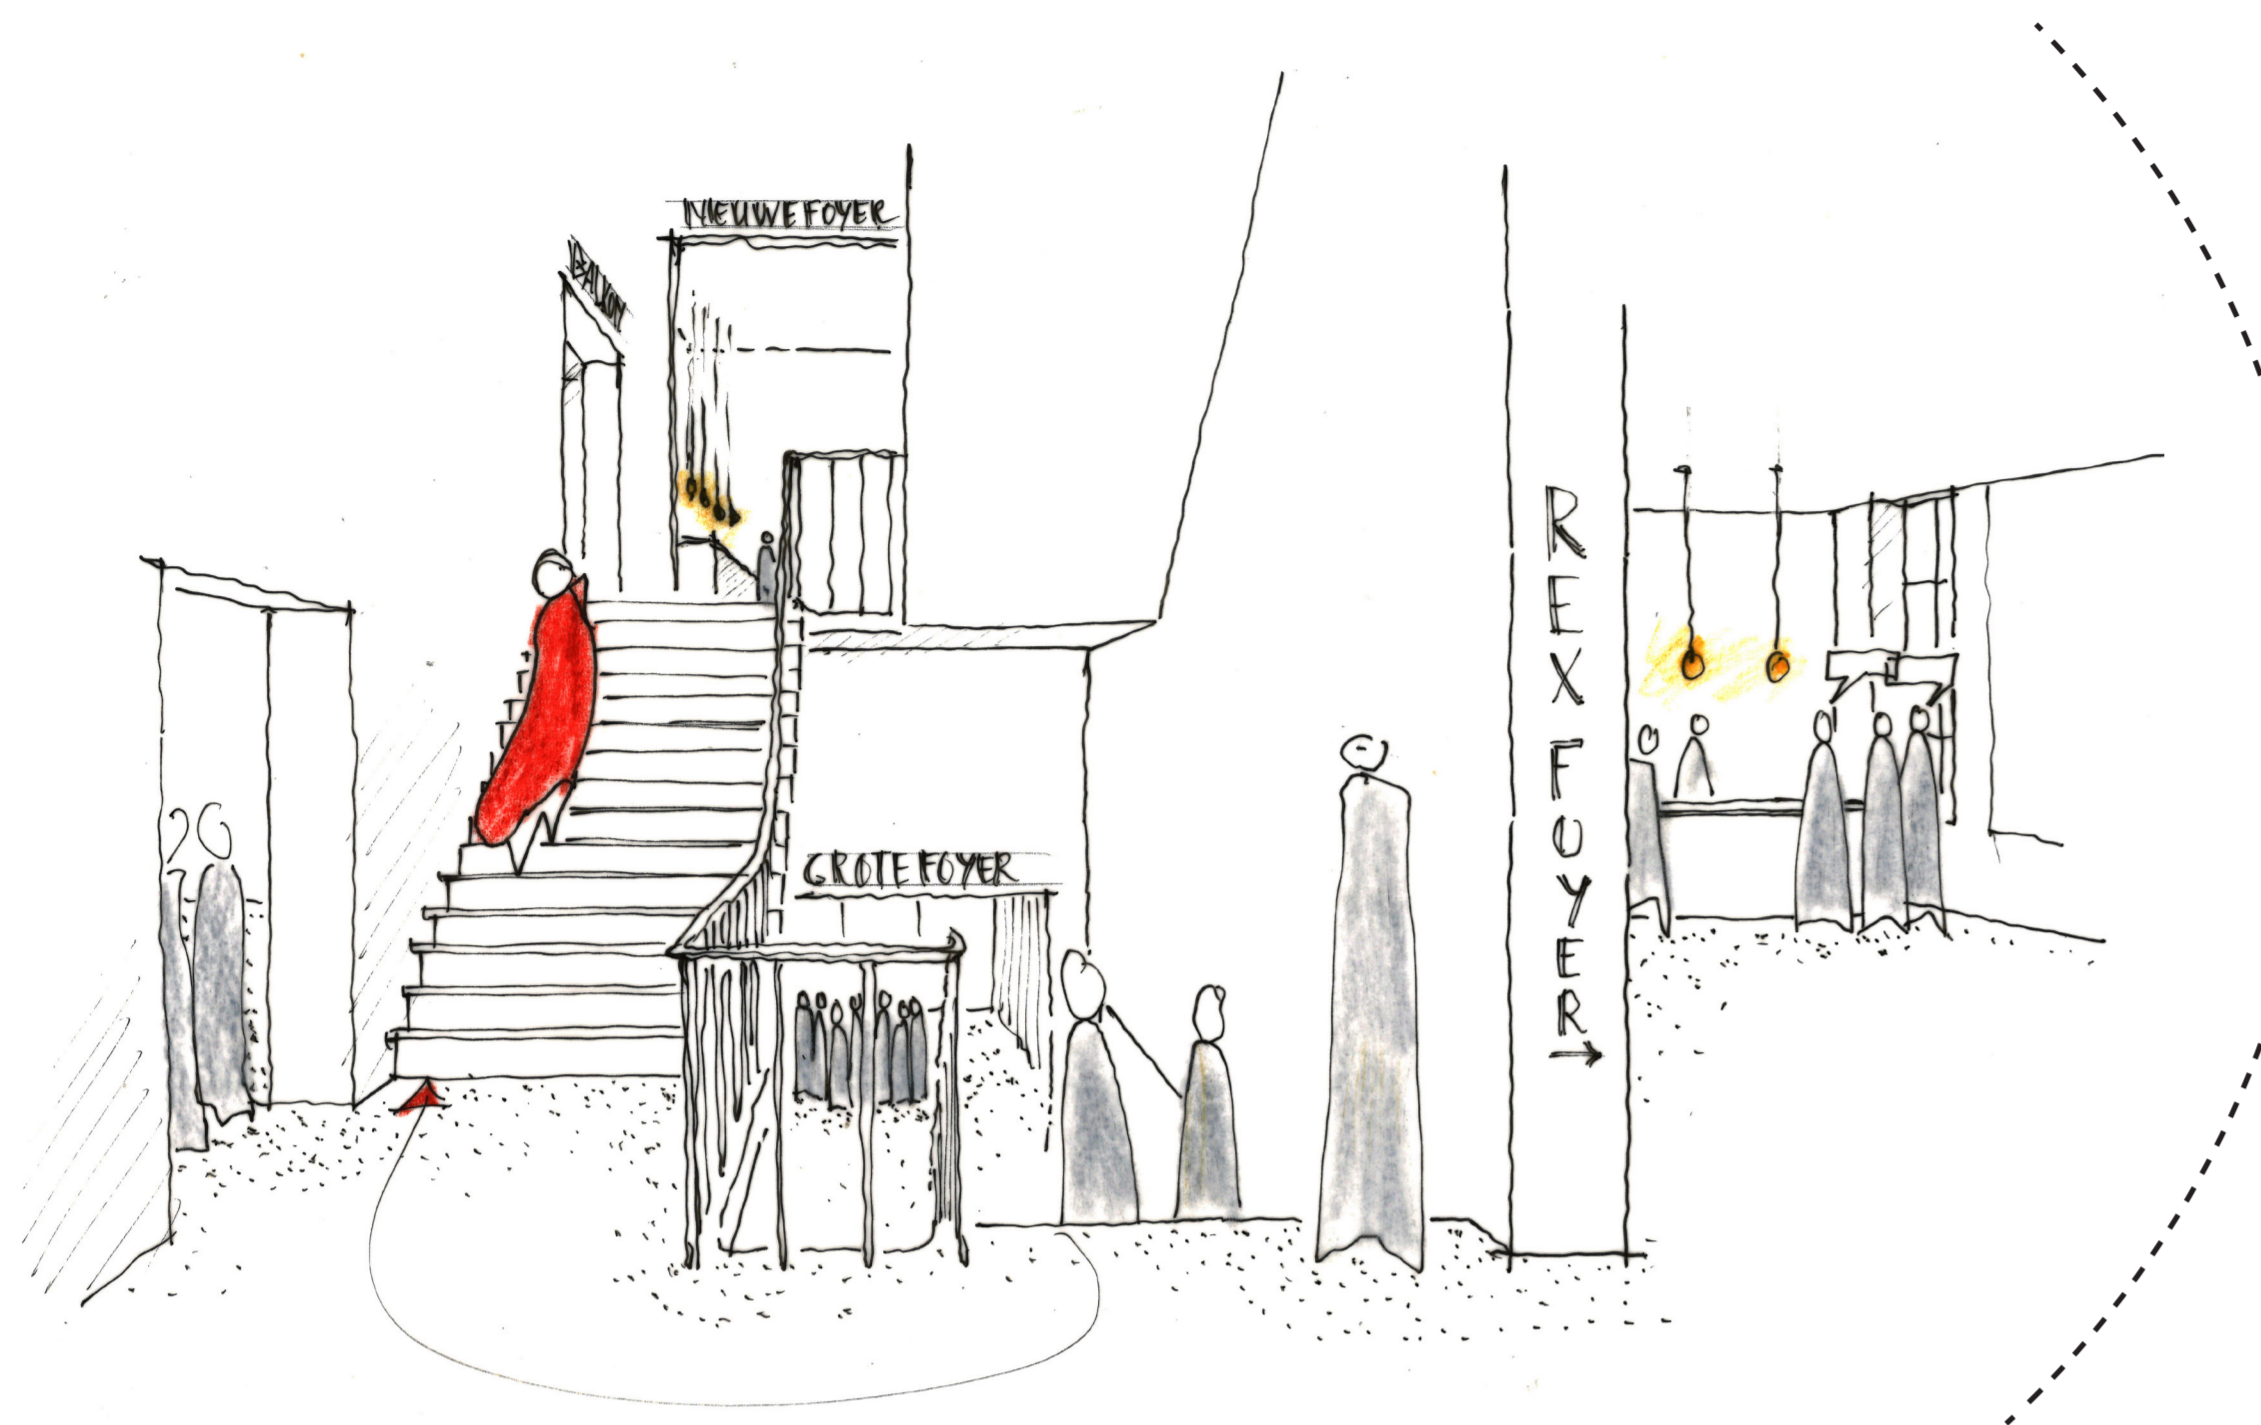

DWARSDOORSNEDE

LANGSDOORSNEDE

Kleine foyer als opmaat naar café en voor kleinere gezelschappen

Trap naar verdiepingen

Een groene omgeving werkt rustgevend op mensen

Omgevingsfactoren die bijdragen aan een veilig gevoel: verlichting, overzicht en sociale controle

Cue power / broken window theory: elke omgeving zendt gedragsrelevante signalen uit

Zicht op waterbassin en kunst

Grote bar met direct daarachter de keuken

BEGANE GROND

2E VERDIEPING

Zicht op ontvangst middels balie en garderobe

Ronde raam centraal achter bar Rexfoyer

raam met vensterbank waar mensen kunnen wachten

Wachtruimte als zijde met uitzicht op de omgeving

Trappenhuis met zicht op de stad

3E VERDIEPING

BESTAANDE SITUATIE

NIEUWE SITUATIE

ZONNESTUDIE

omgeving
 bestaande bouw
 nieuwbouw