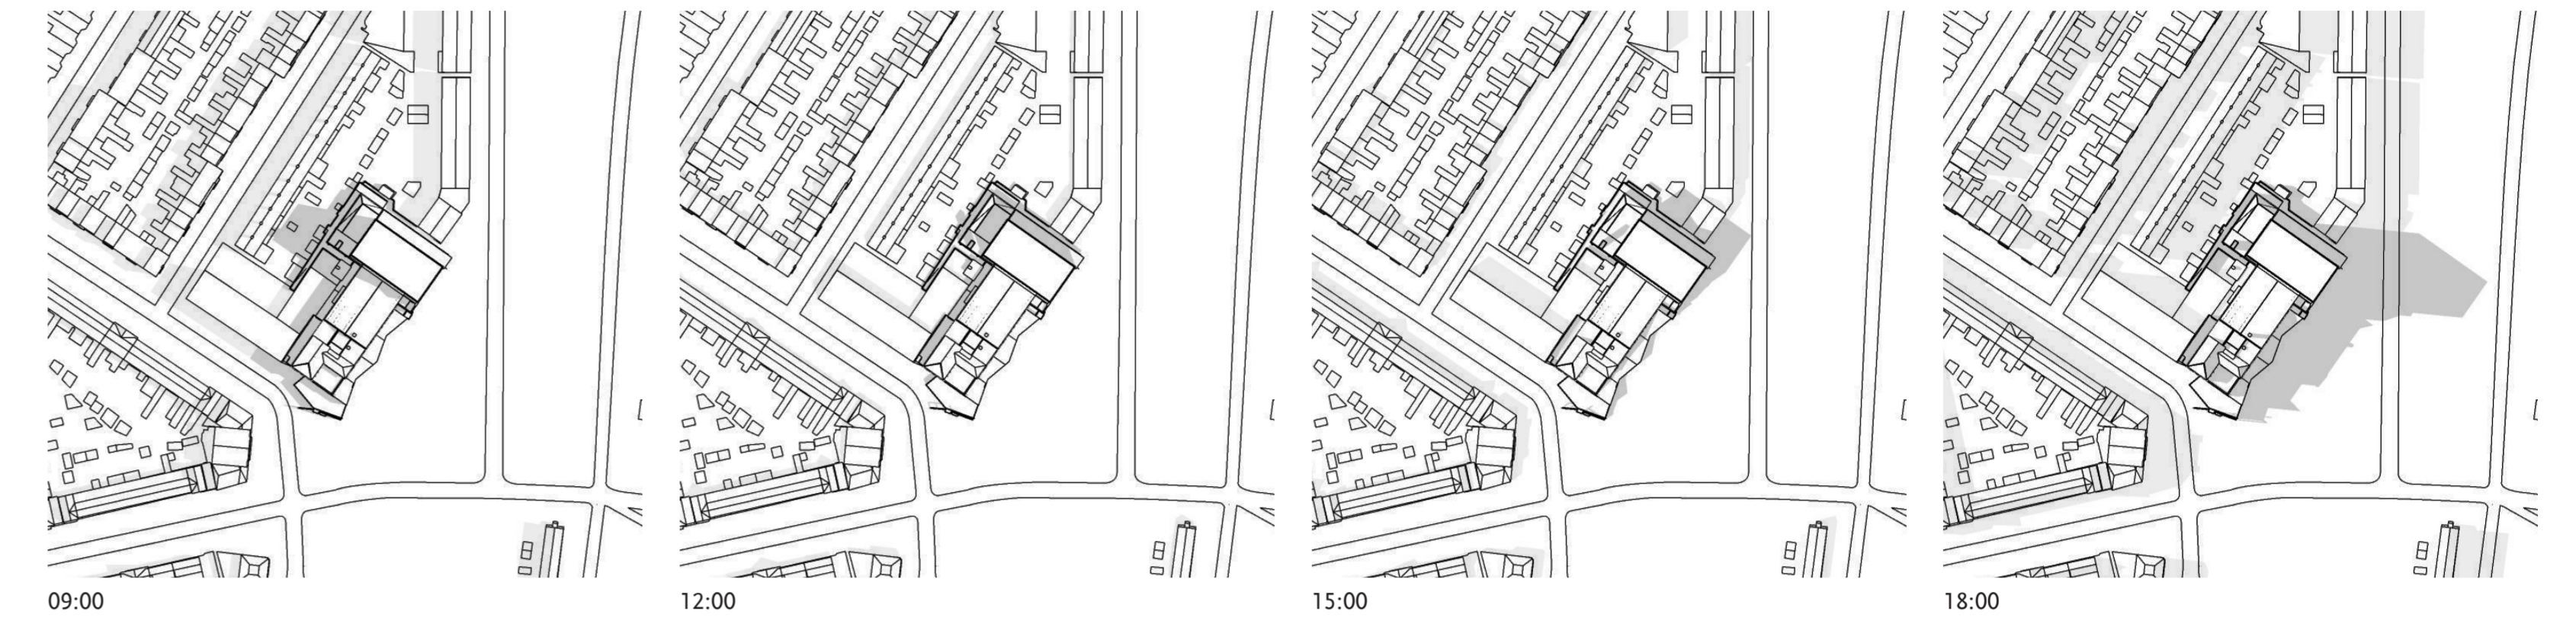

Ronde raam centraal achter bar Rexfoyer

raam met vensterbank waar mensen kunnen wachten

Wachtruimte als zijde met uitzicht op de omgeving

Trappenhuis met zicht op de stad

3E VERDIEPING

BESTAANDE SITUATIE

NIEUWE SITUATIE

VOGELVLUCHT PERSPECTIEF

MODELSTUDIES

MAART

JUNI

BESTAAND

NIEUW

SEPTEMBER

DECEMBER