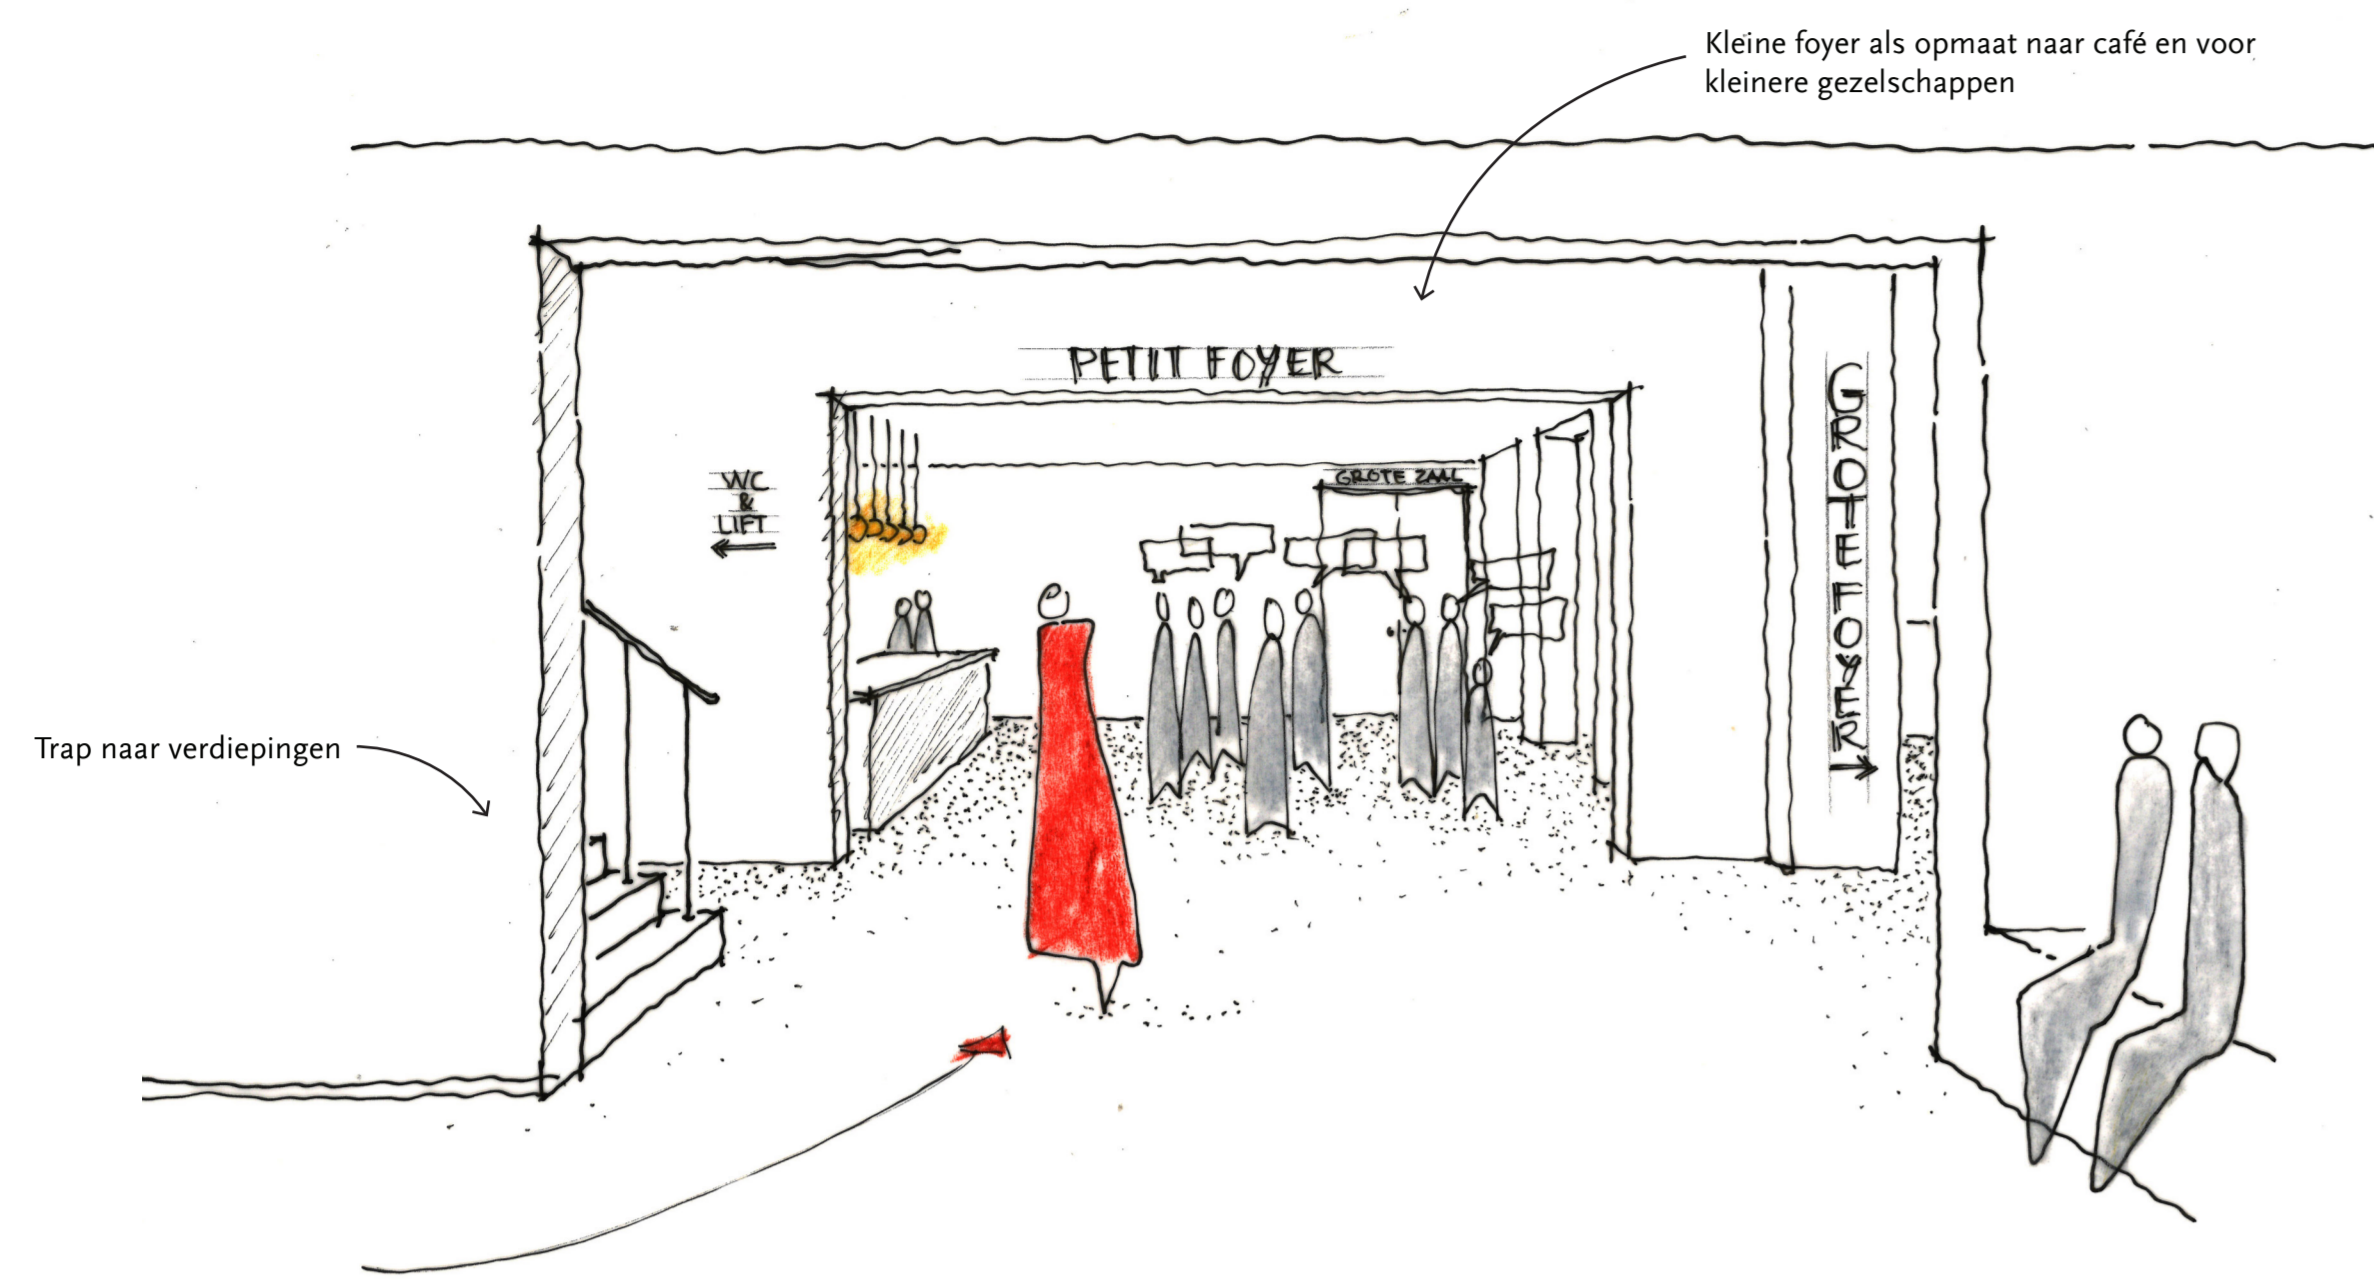

Kleine foyer als opmaat naar café en voor kleinere gezelschappen

Trap naar verdiepingen