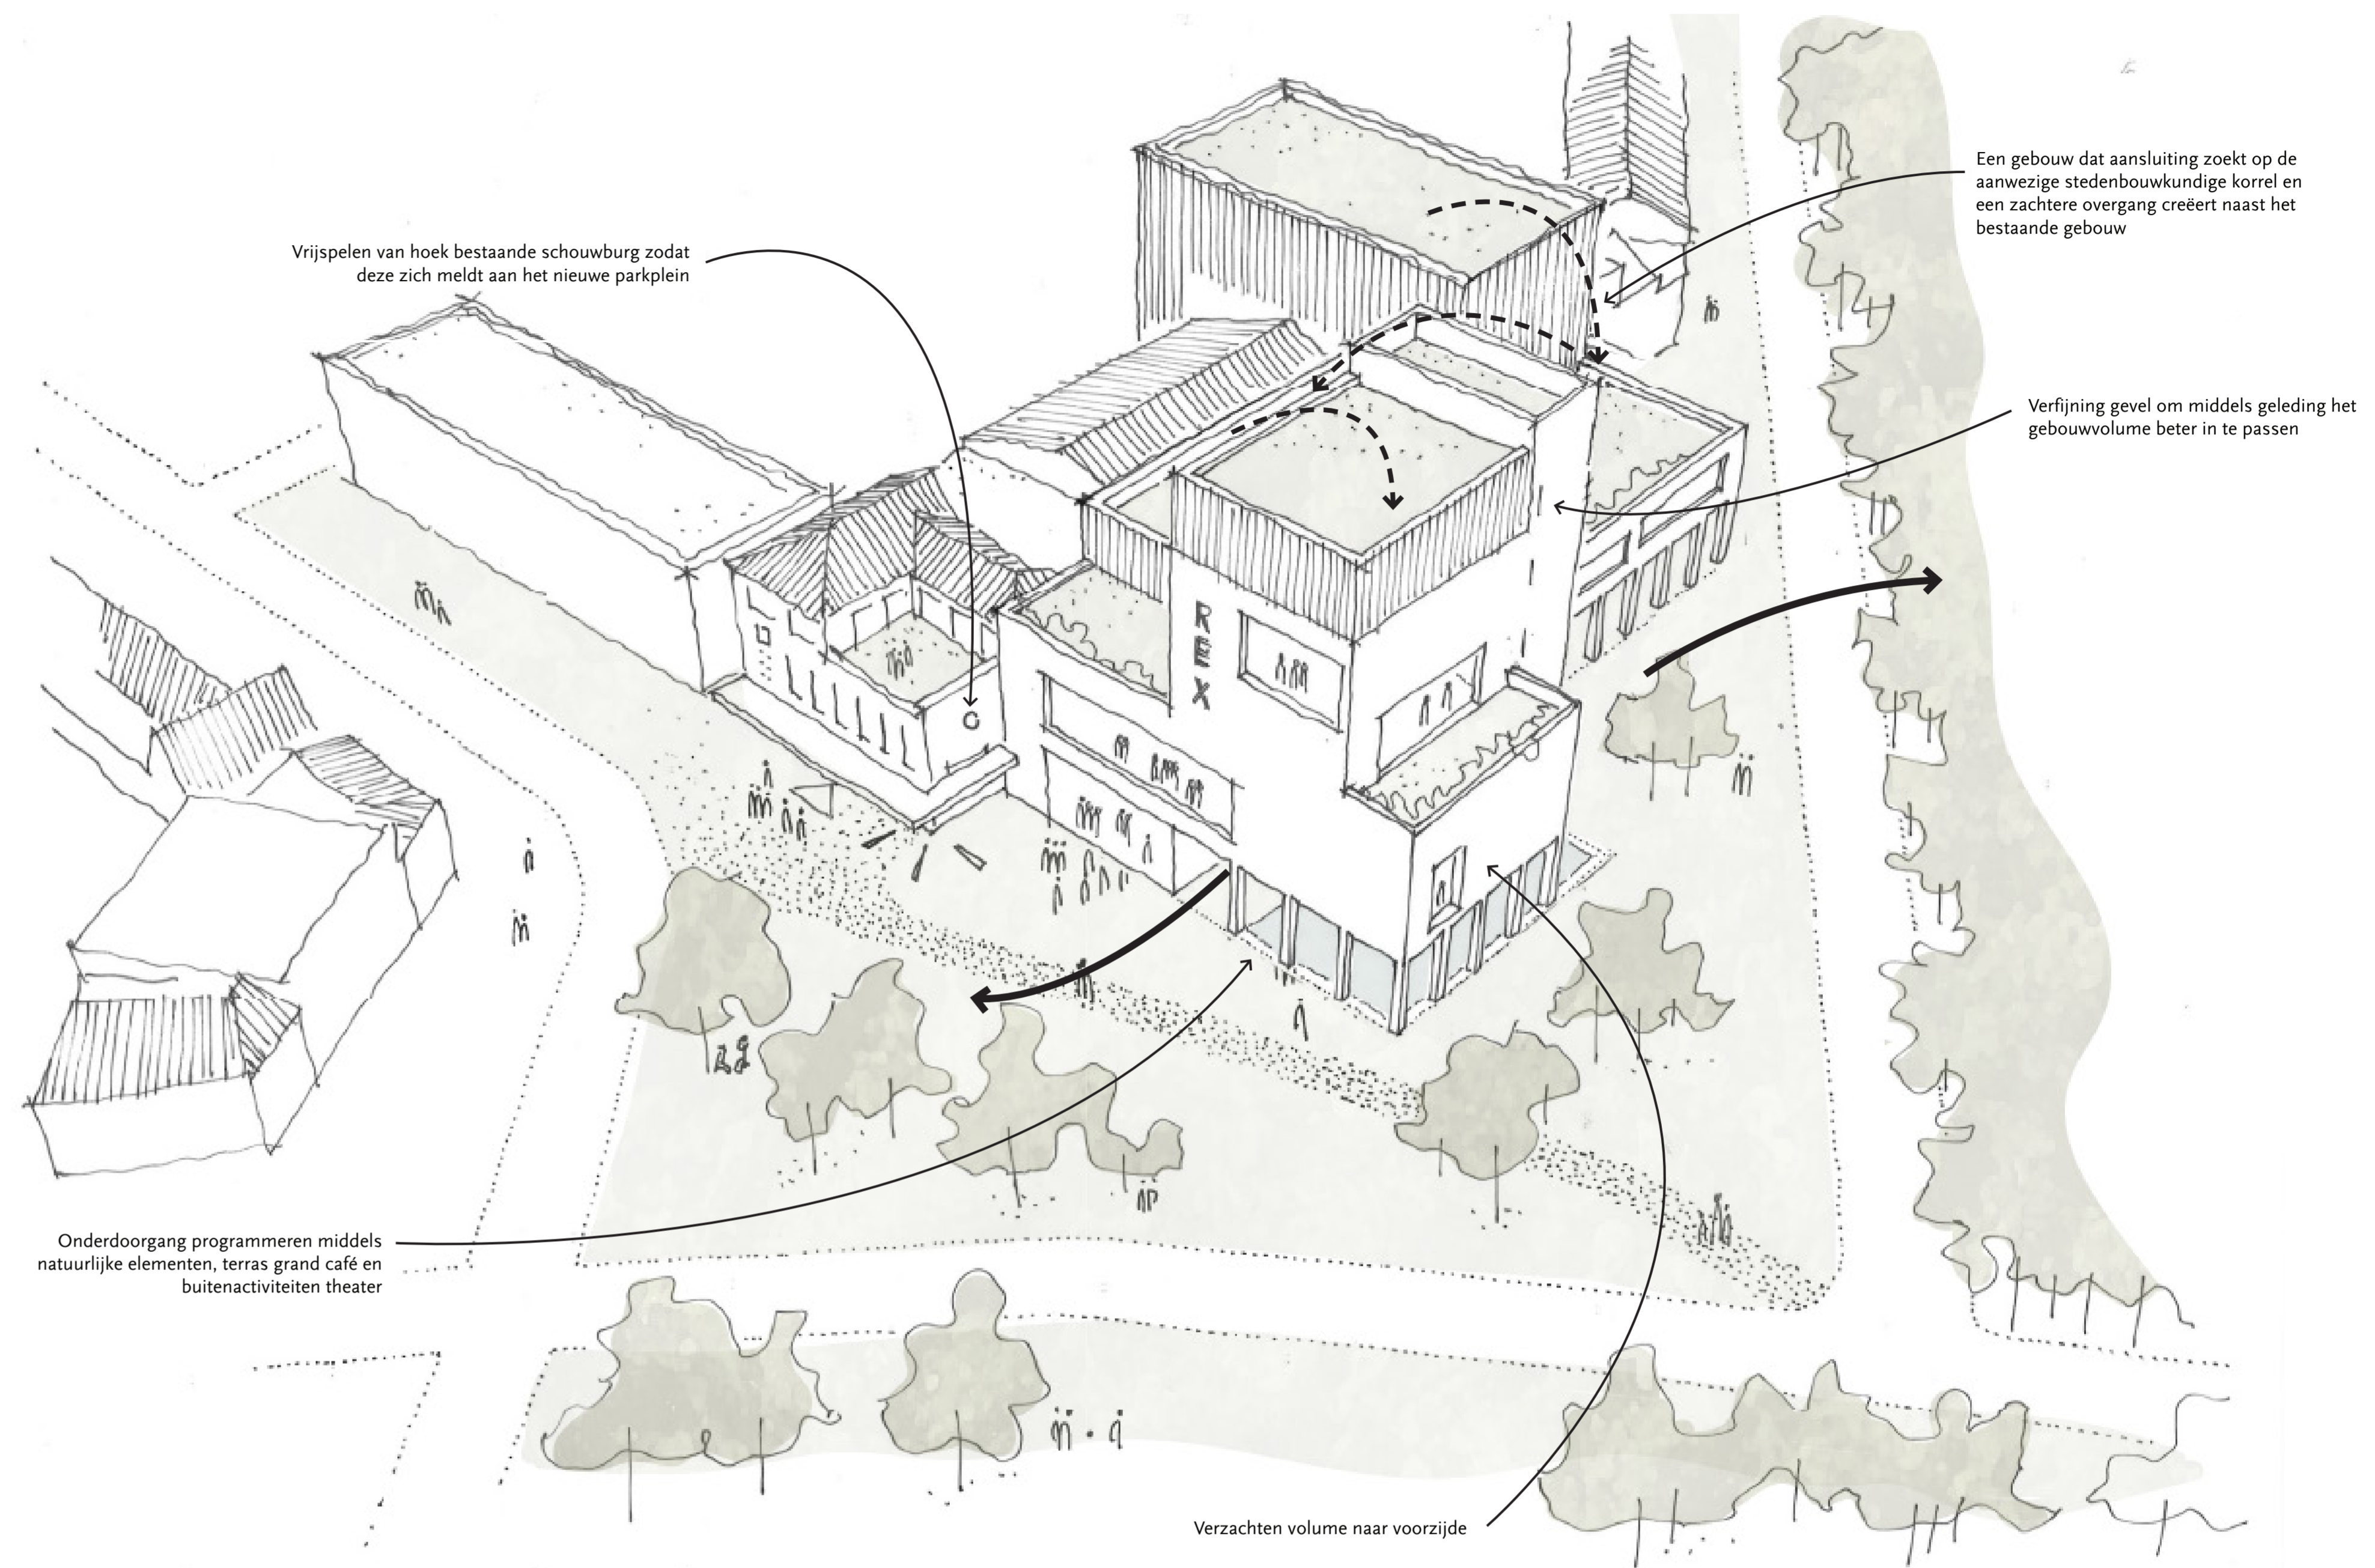

Cue power / broken window theory: elke omgeving zendt gedragsrelevante signalen uit

Zicht op waterbassin en kunst

Grote bar met direct daarachter de keuken

BEGANE GROND

2E VERDIEPING

Zicht op ontvangst middels balie en garderobe

Ronde raam centraal achter bar Rexfoyer

raam met vensterbank waar mensen kunnen wachten

Wachtruimte als zijde met uitzicht op de omgeving

Trappenhuis met zicht op de stad

3E VERDIEPING

BESTAANDE SITUATIE

NIEUWE SITUATIE

VOGELVLUCHT PERSPECTIEF

MODELSTUDIES

MAART

JUNI

BESTAAND

NIEUW

SEPTEMBER

DECEMBER

ZONNESTUDIE

omgeving
 bestaande bouw
 nieuwbouw