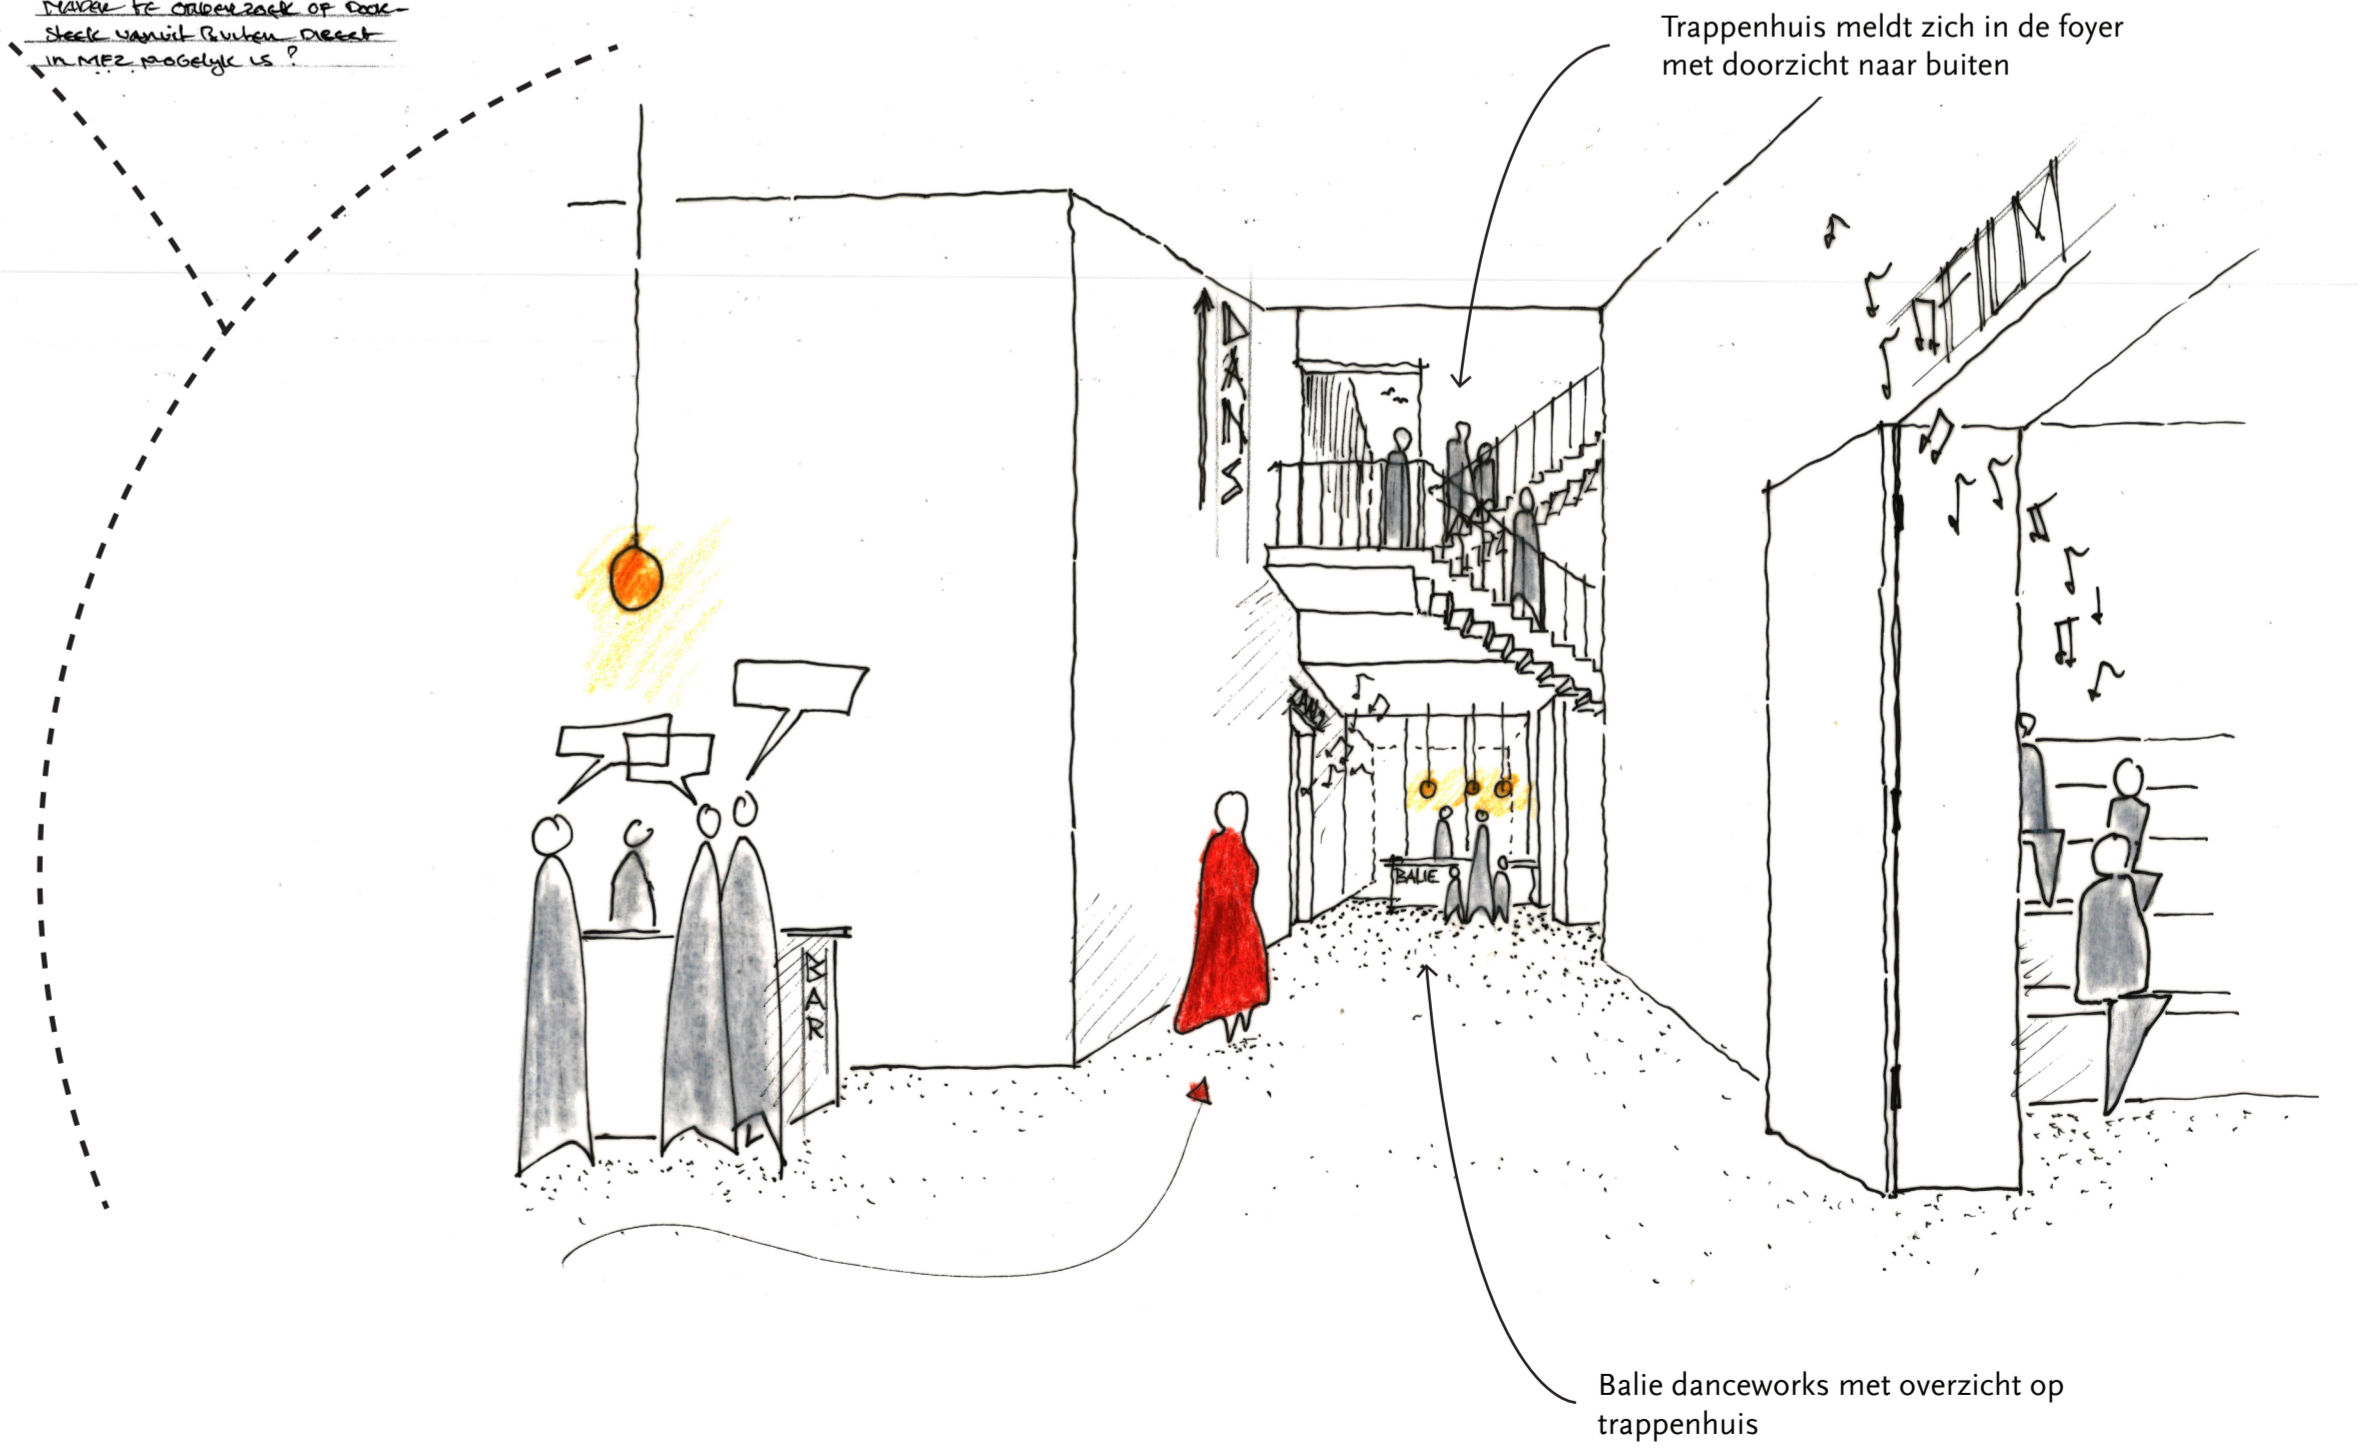

DWARSDOORSNEDE

LANGSDOORSNEDE

Kleine foyer als opmaat naar café en voor kleinere gezelschappen

Trap naar verdiepingen

Een groene omgeving werkt rustgevend op mensen

Omgevingsfactoren die bijdragen aan een veilig gevoel: verlichting, overzicht en sociale controle

Cue power / broken window theory: elke omgeving zendt gedragsrelevante signalen uit

Zicht op waterbassin en kunst

Grote bar met direct daarachter de keuken

BEGANE GROND

2E VERDIEPING

Zicht op ontvangst middels balie en garderobe

Ronde raam centraal achter bar Rexfoyer

raam met vensterbank waar mensen kunnen wachten

Wachtruimte als zijde met uitzicht op de omgeving

Trappenhuis met zicht op de stad

3E VERDIEPING

BESTAANDE SITUATIE

NIEUWE SITUATIE

ZONNESTUDIE

omgeving
 bestaande bouw
 nieuwbouw