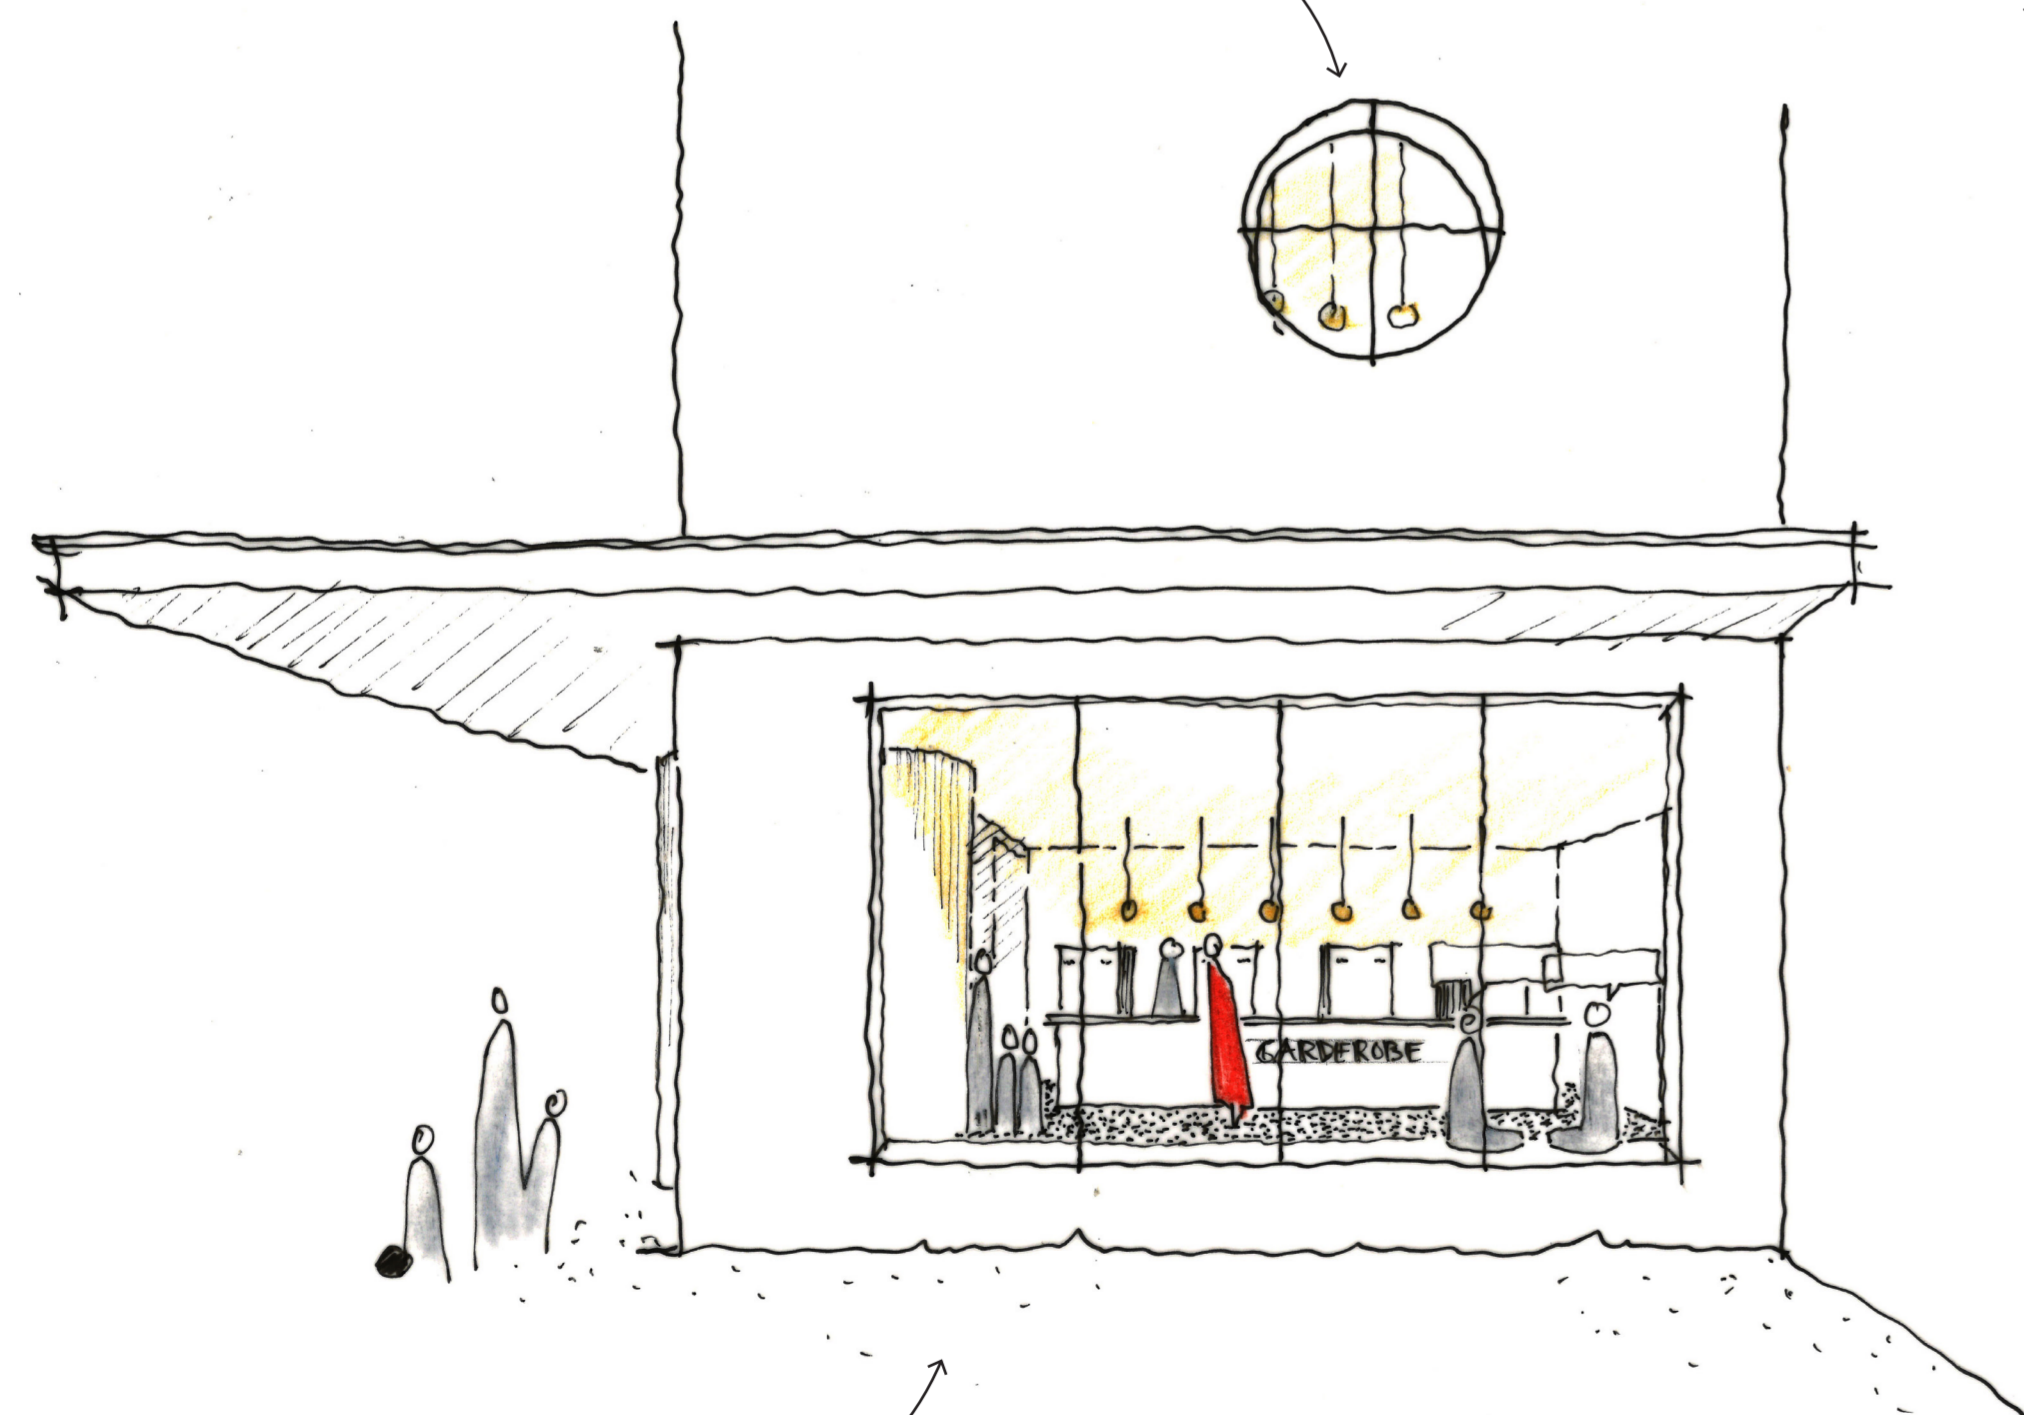

DWARSDOORSNEDE

LANGSDOORSNEDE

Kleine foyer als opmaat naar café en voor kleinere gezelschappen

Trap naar verdiepingen

Een groene omgeving werkt rustgevend op mensen

Omgevingsfactoren die bijdragen aan een veilig gevoel: verlichting, overzicht en sociale controle

Cue power / broken window theory: elke omgeving zendt gedragsrelevante signalen uit

Zicht op waterbassin en kunst

Grote bar met direct daarachter de keuken

BEGANE GROND

2E VERDIEPING

Zicht op ontvangst middels balie en garderobe

Ronde raam centraal achter bar Rexfoyer

raam met vensterbank waar mensen kunnen wachten

Wachtruimte als zijde met uitzicht op de omgeving

Trappenhuis met zicht op de stad

3E VERDIEPING

BESTAANDE SITUATIE

NIEUWE SITUATIE