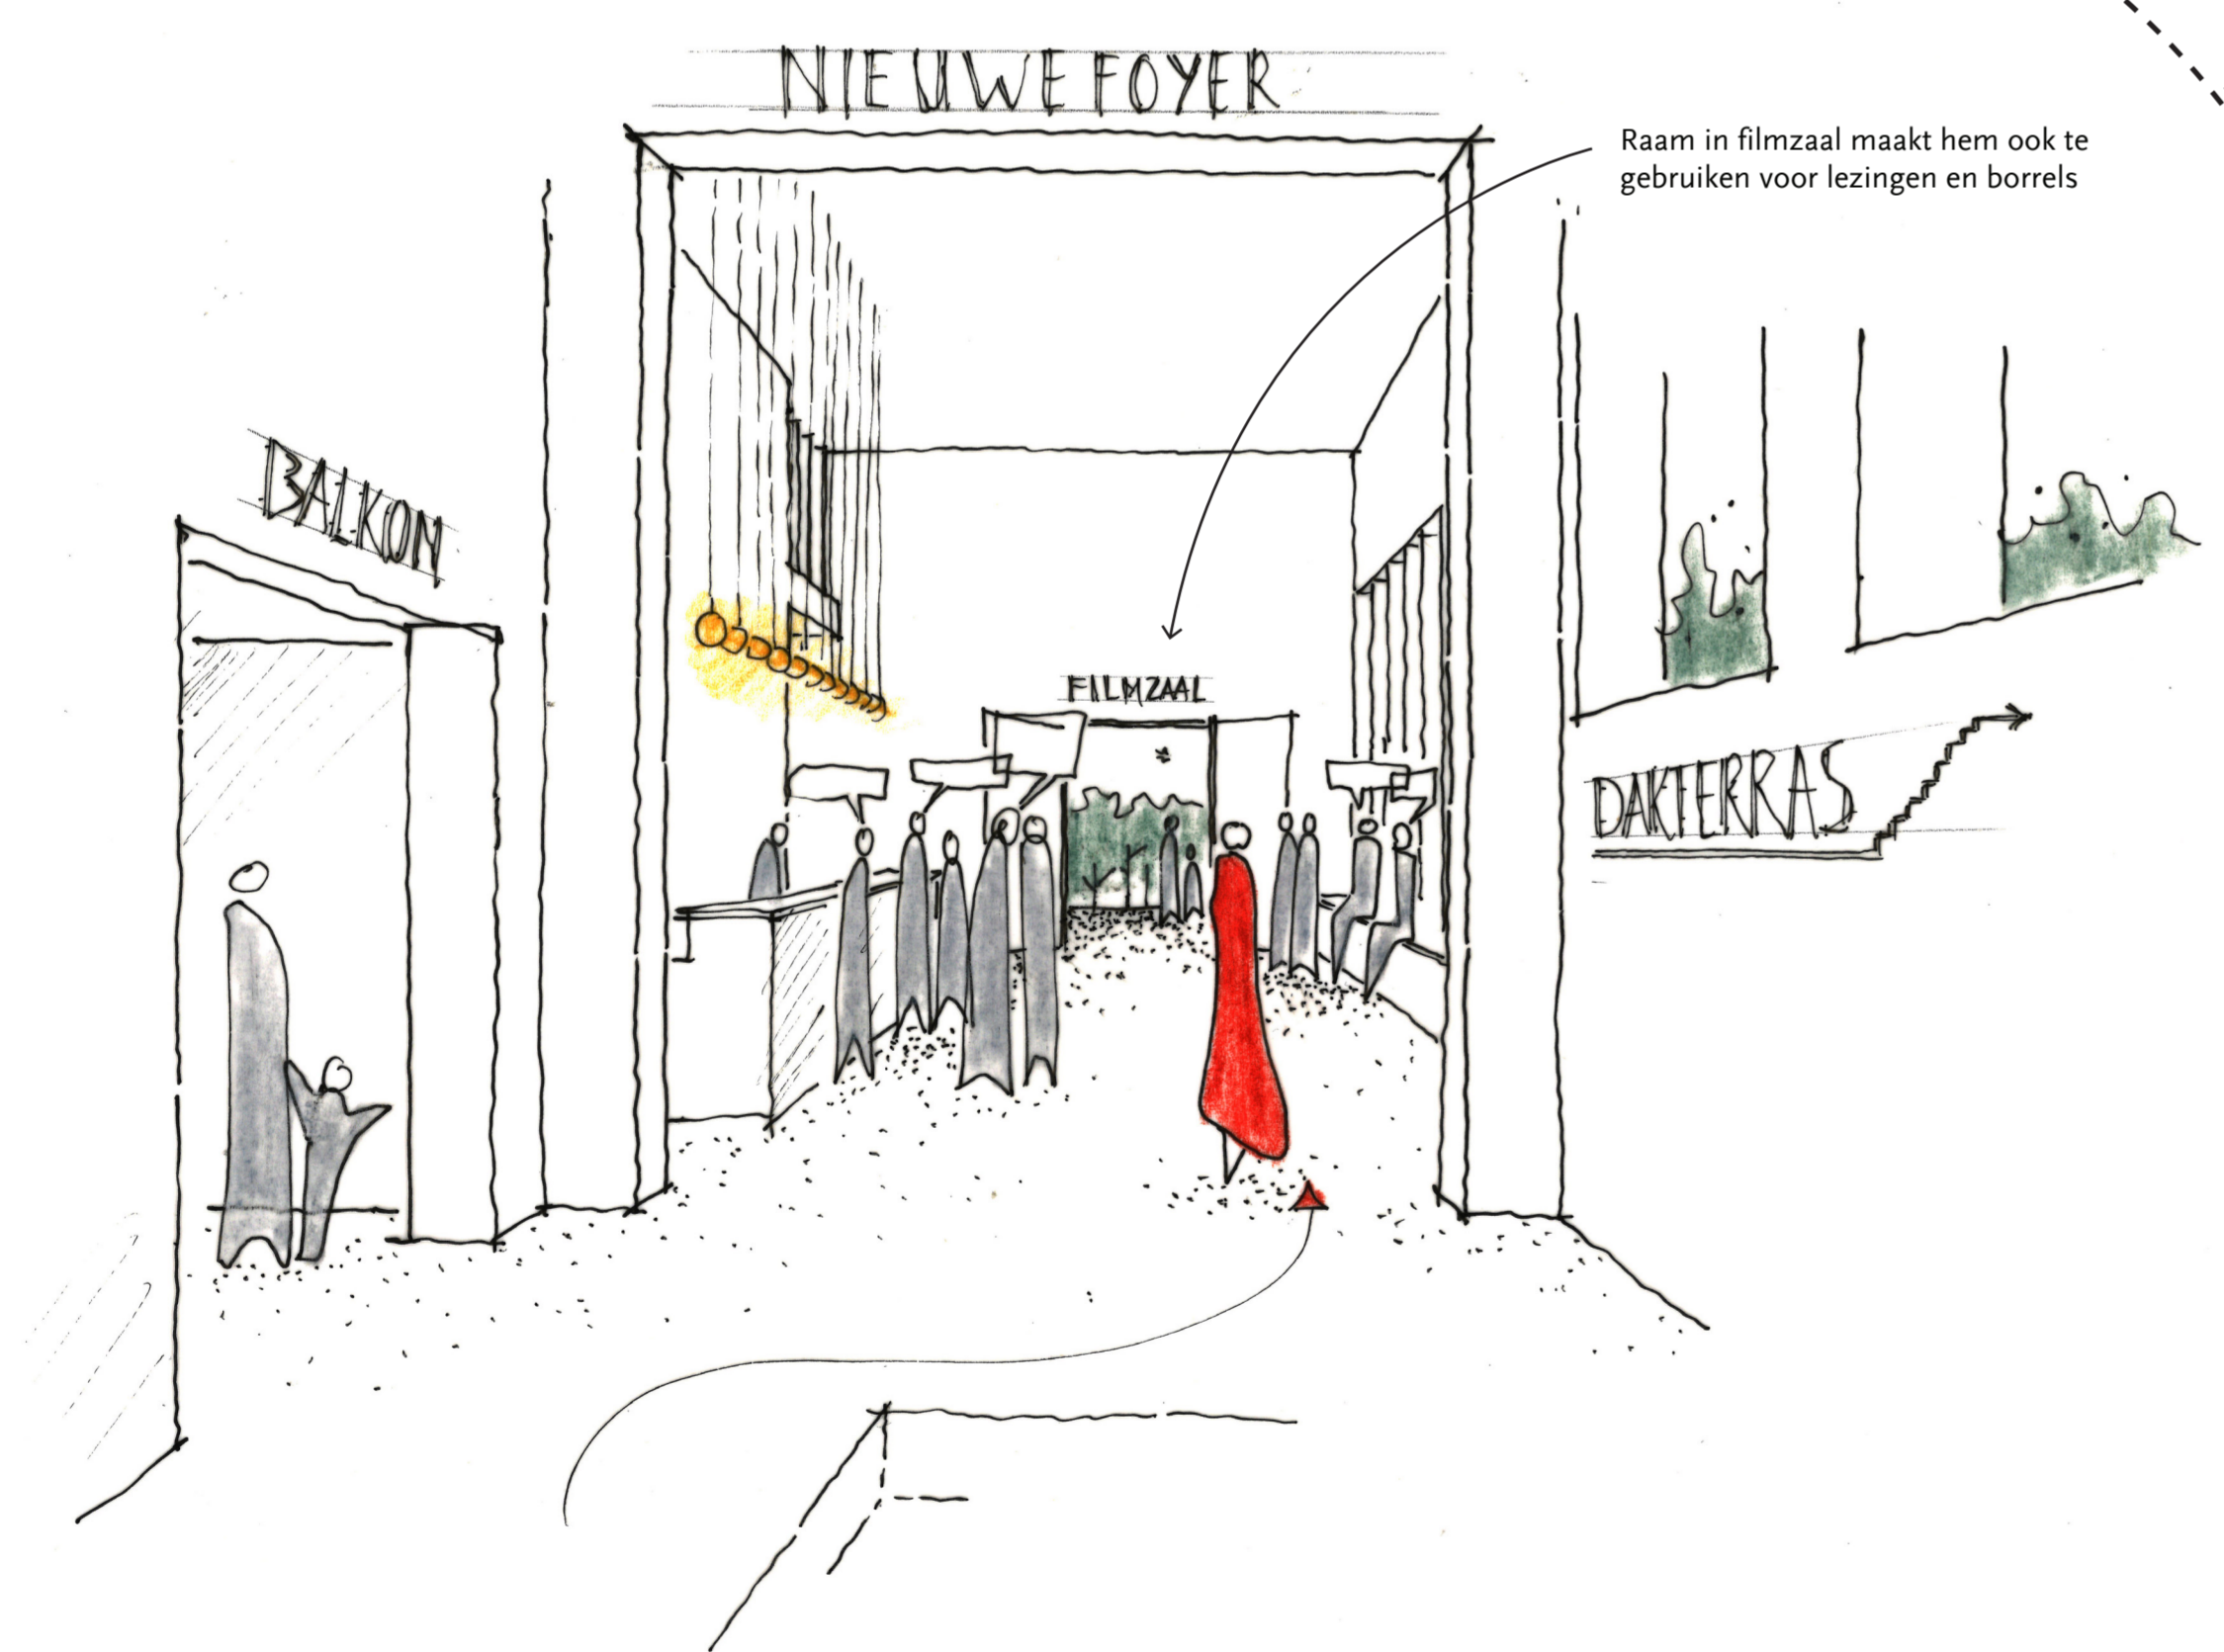

DWARSDOORSNEDE

LANGSDOORSNEDE

Kleine foyer als opmaat naar café en voor kleinere gezelschappen

Trap naar verdiepingen

Een groene omgeving werkt rustgevend op mensen

Omgevingsfactoren die bijdragen aan een veilig gevoel: verlichting, overzicht en sociale controle

Cue power / broken window theory: elke omgeving zendt gedragsrelevante signalen uit

Zicht op waterbassin en kunst

Grote bar met direct daarachter de keuken

BEGANE GROND

2E VERDIEPING

Zicht op ontvangst middels balie en garderobe

Ronde raam centraal achter bar Rexfoyer

raam met vensterbank waar mensen kunnen wachten

Wachtruimte als zijde met uitzicht op de omgeving

Trappenhuis met zicht op de stad

3E VERDIEPING

BESTAANDE SITUATIE

NIEUWE SITUATIE