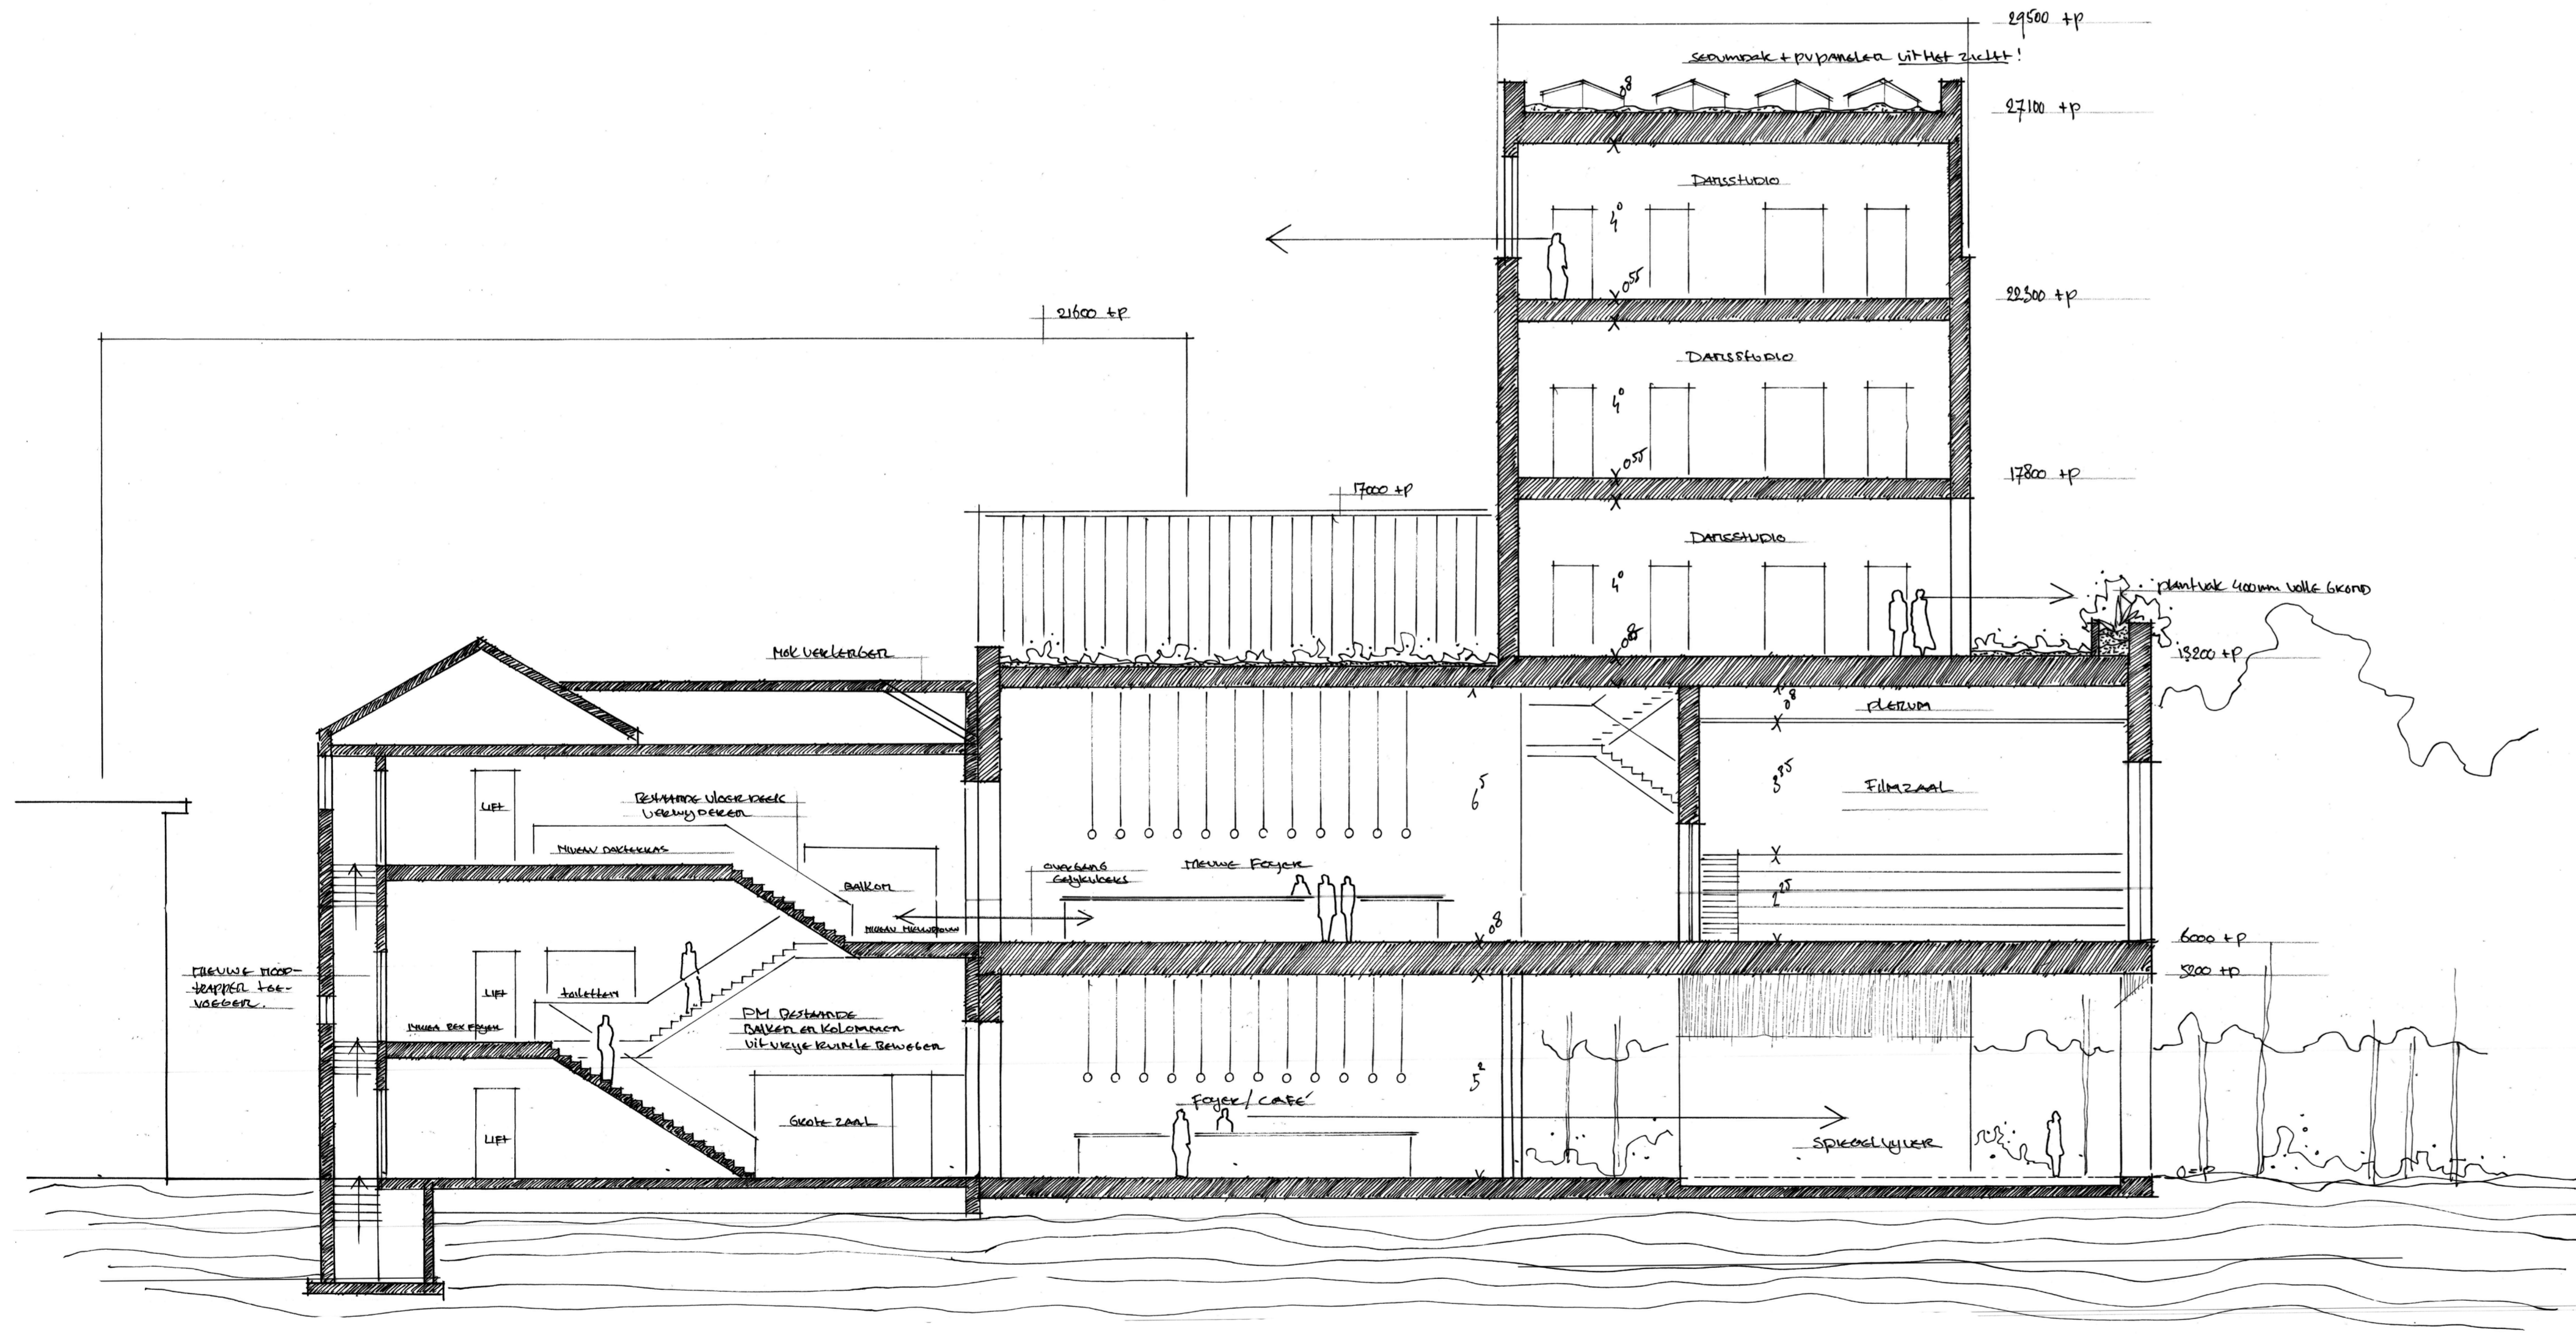

DWARSDOORSNEDE

LANGSDOORSNEDE

Kleine foyer als opmaat naar café en voor kleinere gezelschappen

Trap naar verdiepingen

Een groene omgeving werkt rustgevend op mensen

Omgevingsfactoren die bijdragen aan een veilig gevoel: verlichting, overzicht en sociale controle

Cue power / broken window theory: elke omgeving zendt gedragsrelevante signalen uit

Zicht op waterbassin en kunst

Grote bar met direct daarachter de keuken

BEGANE GROND

2E VERDIEPING

Zicht op ontvangst middels balie en garderobe

Ronde raam centraal achter bar Rexfoyer

raam met vensterbank waar mensen kunnen wachten

Wachtruimte als zijde met uitzicht op de omgeving

Trappenhuis met zicht op de stad

3E VERDIEPING

BESTAANDE SITUATIE

NIEUWE SITUATIE

ZONNESTUDIE

omgeving
 bestaande bouw
 nieuwbouw